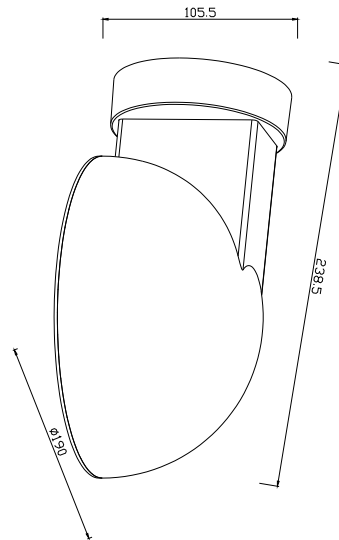

CLARSO | VÄGGLAMPA | SVART

2418211003

nordlux®

Spänning (V): 220-240 Volt
IP-grad: IP44
Maximal lampeffekt (W): 10W
Klass (Klass 1, Klass 2, Klass 3):
Klass 2 (Dubbel isolerad)
Lampfatning: E27
Parallellkoppling: True

Primärt material: Plast
Sekundärt material: Plast
Färg: Svart

Höjd (cm): 10.5
Skärmdiameter (cm): 19
Projektion (cm): 23.8
EAN: 5704924017773
TUN: 2366809
Artikelnummer: 2418211003
Antal per kolla: 3
Säljförpackning höjd (cm): 25

Säljförpackning bredd cm: 20
Säljförpackning djup (cm): 11.5
Säljförpackning volym m³: 0.0058
Productens nettovikt (kg): 0.3592

• Dark Sky Protection • Parallellkoppling möjlig

Med sin strömlinjeformade, moderna design passar Clarso av den franska designern Darrow perfekt in i de flesta utomhusmiljöer. Lampan avger ett behagligt, nedåtriktat ljus som passar perfekt vid ytterdörren, garaget eller uteplatsen.