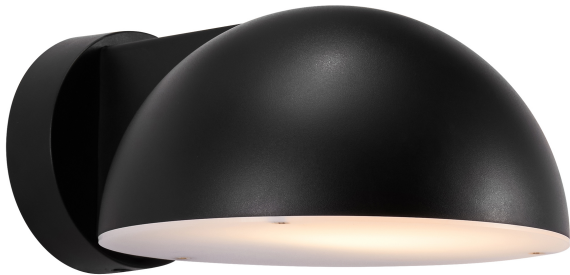

# CLARSO | VÄGGLAMPA | SVART

2418211003

nordlux®

Spänning (V): 220-240 Volt  
IP-grad: IP44  
Maximal lampeffekt (W): 10W  
Klass (Klass 1, Klass 2, Klass 3):  
Klass 2 (Dubbel isolerad)  
Lampfatning: E27  
Parallellkoppling: True

Primärt material: Plast  
Sekundärt material: Plast  
Färg: Svart

Höjd (cm): 10.5  
Skärmdiameter (cm): 19  
Utvändigt basmått (cm): 10.5  
Projektion (cm): 23.8

EAN: 5704924017773  
TUN: 2366809  
Artikelnummer: 2418211003  
Antal per kolla: 3  
Säljförpackning höjd (cm): 25

Säljförpackning bredd cm: 20  
Säljförpackning djup (cm): 11.5  
Säljförpackning volym m<sup>3</sup>: 0.0058  
Productens nettovikt (kg): 0.3592

• Dark Sky Protection • Parallellkoppling möjlig

Med sin strömlinjeformade, moderna design passar Clarso av den franska designern Darrow perfekt in i de flesta utomhusmiljöer. Lampan avger ett behagligt, nedåtriktat ljus som passar perfekt vid ytterdörren, garaget eller uteplatsen.