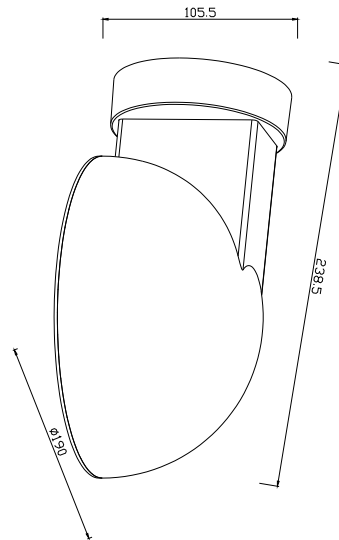

# CLARSO | VÄGGLAMPA | SVART

2418211003

nordlux®

Spänning (V): 220-240 Volt  
IP-grad: IP44  
Maximal lampeffekt (W): 10W  
Klass (Klass 1, Klass 2, Klass 3):  
Klass 2 (Dubbel isolerad)  
Lampfatning: E27  
Parallellkoppling: True

Primärt material: Plast  
Sekundärt material: Plast  
Färg: Svart

Höjd (cm): 10.5  
Skärmdiameter (cm): 19  
Utvändigt basmått (cm): 10.5  
Projektion (cm): 23.8

EAN: 5704924017773  
TUN: 2366809  
Artikelnummer: 2418211003  
Antal per kolla: 3  
Säljförpackning höjd (cm): 25

Säljförpackning bredd cm: 20  
Säljförpackning djup (cm): 11.5  
Säljförpackning volym m<sup>3</sup>: 0.0058  
Productens nettovikt (kg): 0.3592

• Dark Sky Protection • Parallellkoppling möjlig

Med sin strömlinjeformade, moderna design passar Clarso av den franska designern Darrow perfekt in i de flesta utomhusmiljöer. Lampan avger ett behagligt, nedåtriktat ljus som passar perfekt vid ytterdörren, garaget eller uteplatsen.