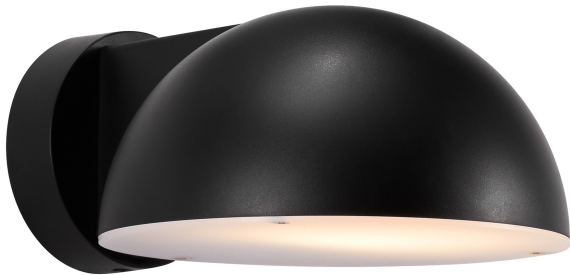

CLARSO | VÄGGLAMPA | SVART

2418211003

nordlux®

Spänning (V): 220-240 Volt
IP-grad: IP44
Maximal lampeffekt (W): 10W
Klass (Klass 1, Klass 2, Klass 3):
Klass 2 (Dubbel isolerad)
Lampfatning: E27
Parallellkoppling: True

Primärt material: Plast
Sekundärt material: Plast
Färg: Svart

Höjd (cm): 10.5
Skärmdiameter (cm): 19
Projektion (cm): 23.8
EAN: 5704924017773
TUN: 2366809
Artikelnummer: 2418211003
Antal per kolla: 3
Säljförpackning höjd (cm): 25

Säljförpackning bredd cm: 20
Säljförpackning djup (cm): 11.5
Säljförpackning volym m³: 0.0058
Productens nettovikt (kg): 0.3592

• Dark Sky Protection • Parallellkoppling möjlig

Med sin strömlinjeformade, moderna design passar Clarso av den franska designern Darrow perfekt in i de flesta utomhusmiljöer. Lampan avger ett behagligt, nedåtriktat ljus som passar perfekt vid ytterdörren, garaget eller uteplatsen.