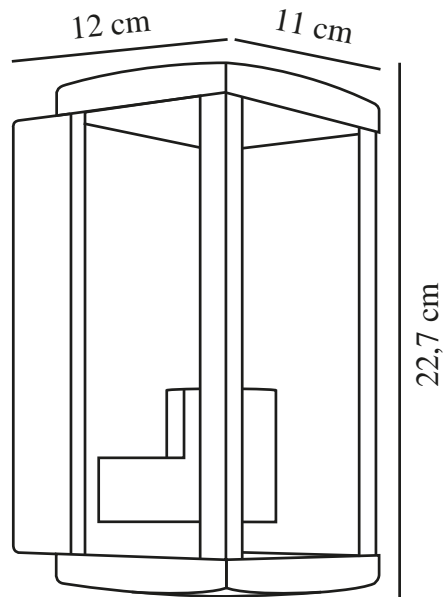

# LUCHY | WANDLEUCHE | SCHWARZ

2418231003

nordlux®

Spannung (V): 220-240 Volt  
IP-Grad: IP44  
Maximale Lampenleistung (W):  
10W  
Klasse (Klasse 1, Klasse 2,  
Klasse 3): Klasse 2 (Dopp. isoliert)  
Leuchtmittelsockel: E27  
Parallelschaltung: True

Höhe (cm): 22.7  
Breite (cm): 11  
Projektion (cm): 12  
EAN: 5704924017780  
TUN: 2366810  
Artikelnummer: 2418231003  
Stück pro Hauptkarton: 3

Verkaufsbox Höhe (cm): 25  
Verkaufsbox Breite (cm): 13.5  
Verkaufsbox Tiefe (cm): 12.5  
Verkaufsbox Volumen m<sup>3</sup>: 0.0042  
Produkt Nettogewicht (kg): 0.906