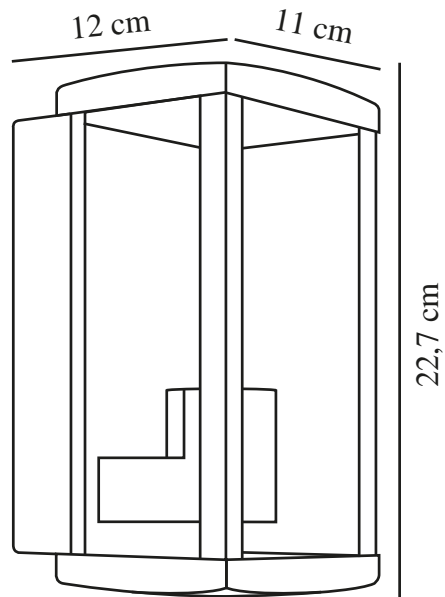

# LUCHY | WANDLEUCHTE | SCHWARZ

2418231003

nordlux®

Spannung (V): 220-240 Volt  
IP-Grad: IP44  
Maximale Lampenleistung (W): 10  
Klasse (Klasse 1, Klasse 2,  
Klasse 3): Klasse 2 (Dopp. isoliert)  
Leuchtmittelsockel: E27  
Parallelschaltung: True

Höhe (cm): 22.7  
Breite (cm): 11  
Projektion (cm): 12  
EAN: 5704924017780  
TUN: 2366810  
Artikelnummer: 2418231003

Stück pro Hauptkarton: 3  
Verkaufsbox Höhe (cm): 25  
Verkaufsbox Breite (cm): 13.5  
Verkaufsbox Tiefe (cm): 12.5  
Verkaufsbox Volumen m<sup>3</sup> : 0.0042  
Produkt Nettogewicht (kg): 0.906