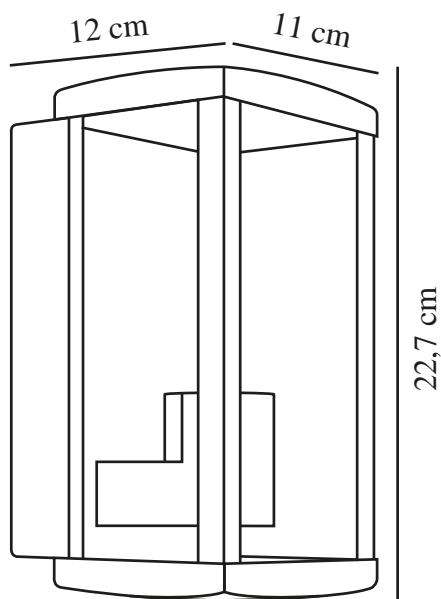

LUCHY | VÆGLAMPE | SORT

2418231003

nordlux®

Spænding (V): 220-240 Volt
IP-vurdering: IP44
Maksimal pæreeffekt (W): 10W
Klasse (klasse 1, klasse 2, klasse 3): Klasse 2 (Dobbelt isoleret)
Pærefatning: E27
Parallelforbindelse: True

Primært materiale: Metal
Sekundært materiale: Glas
Farve: Sort

Højde (cm): 22.7
Bredde (cm): 11
Projektion (cm): 12

EAN-nummer: 5704924017780
TUN: 2366810
Varenummer: 2418231003
Stk. pr. master-kasse: 3

Salgskasse, højde (cm): 25
Salgskasse, bredde (cm): 13.5
Salgskasse, dybde (cm): 12.5
Salgskasse, volumen (m³): 0.0042
Nettovægt af produkt (kg): 0.906

• Romantisk design • Parallelforbindelse mulig

Luchy er en moderne lanterne, der passer til både klassisk og mere moderne arkitektur. Den sorte metalramme kombineret med de store glasruder giver et let og luftigt designudtryk. Vælg en dekorativ pære og skab din egen, personlige stil.