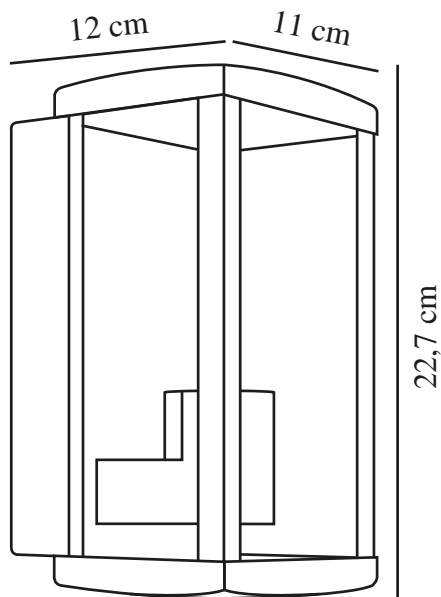

LUCHY | APPLIQUE MURALE | NOIR

2418231003

nordlux®

Tension (V): 220-240 Volt
Protection IP: IP44
Puissance maximale de l'ampoule (W): 10W
Classe (Classe 1, Classe 2, Classe 3): Classe 2 (Double isolation)
Culot d'ampoule: E27
Connexion parallèle: True
Matière première: Métal
Matériau secondaire: Verrerie
Couleur: Noir

Hauteur (cm): 22.7
Largeur (cm): 11
Projection (cm): 12
EAN: 5704924017780
TUN: 2366810
Numéro d'article: 2418231003
Pièces par unité d'emballage: 3
Hauteur de la boîte de vente (cm): 25
Largeur de la boîte de vente (cm): 13.5

Profondeur de la boîte de vente (cm): 12.5
Volume de la boîte de vente m³: 0.0042
Poids net du produit (kg): 0.906

• Design romantique • Possibilité de montage en parallèle

Luchy est une lanterne moderne qui s'adapte aussi bien à l'architecture classique qu'à l'architecture plus contemporaine. Le cadre en métal noir combiné aux grandes vitres crée un design léger et aéré. Choisissez une ampoule décorative et créez votre style personnalisé.