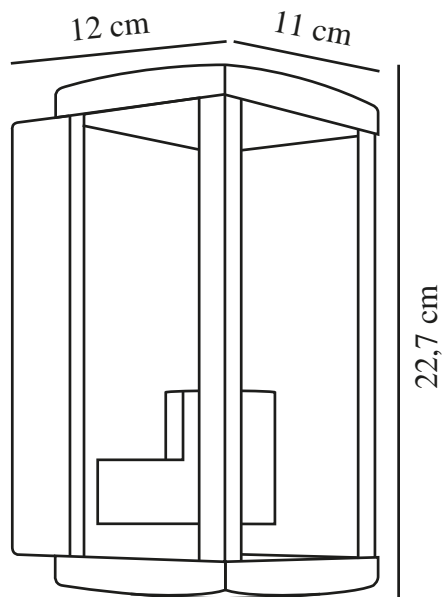

LUCHY | WANDVERLICHTING | ZWART

2418231003

nordlux®

Spanning (V): 220-240 Volt
IP-graad: IP44
Maximaal lampvermogen (W):
10W
Klasse (Klasse 1, Klasse 2,
Klasse 3): Klasse 2 (Dubbele
isolatie)
Lampfitting: E27
Parallele verbinding: True

Kleur: Zwart
Hoogte (cm): 22.7
Breedte (cm): 11
Projectie (cm): 12
EAN: 5704924017780
TUN: 2366810

Artikelnummer: 2418231003
Stuks per masterdoos: 3
Hoogte verkoopdoos (cm): 25
Breedte verkoopdoos (cm): 13.5
Diepte verkoopdoos (cm): 12.5
Verkoopdoos inhoud m³ : 0.0042
Nettogewicht product (kg): 0.906