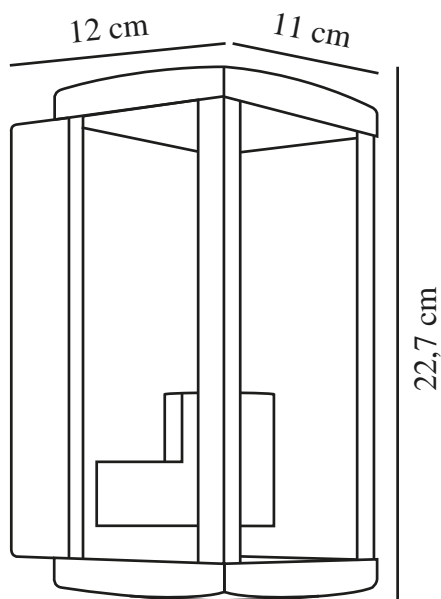

LUCHY | VEGGLAMPE | SORT

2418231003

nordlux®

Spenning (V): 220-240 Volt
IP-grad: IP44
Maksimal lysstyrke (W): 10W
Klasse (Klasse 1, Klasse 2, Klasse 3): Klasse 2 (Dobbelt isolert)
Pæresokkel: E27
Parallellkobling: True

Farge: Sort
Høyde (cm): 22.7
Bredde (cm): 11
Projeksjon (cm): 12
EAN: 5704924017780
TUN: 2366810

Artikkelnummer: 2418231003
Stk. per master box: 3
Høyde på salgseske (cm): 25
Bredde på salgseske (cm): 13.5
Dybde på salgseske (cm): 12.5
Volum i salgseske m³ : 0.0042
Produktets nettovekt (kg): 0.906