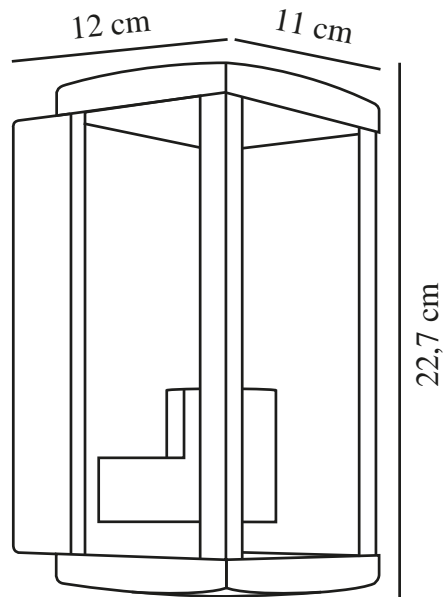

# LUCHY | VÄGGLAMPA | SVART

2418231003

nordlux®

Spänning (V): 220-240 Volt  
IP-grad: IP44  
Maximal lampeffekt (W): 10W  
Klass (Klass 1, Klass 2, Klass 3):  
Klass 2 (Dubbel isolerad)  
Lampfatning: E27  
Parallellkoppling: True

Primärt material: Metall  
Sekundärt material: Glas  
Färg: Svart

Höjd (cm): 22.7  
Bredd (cm): 11  
Projektion (cm): 12  
EAN: 5704924017780  
TUN: 2366810  
Artikelnummer: 2418231003  
Antal per kolla: 3  
Säljförpackning höjd (cm): 25

Säljförpackning bredd cm: 13.5  
Säljförpackning djup (cm): 12.5  
Säljförpackning volym m<sup>3</sup>: 0.0042  
Productens nettovikt (kg): 0.906

• Romantisk design • Parallellkoppling möjlig

Luchy är en modern ljuslykta som passar både klassisk och mer modern arkitektur. Den svarta metallramen i kombination med de stora glasrutorna skapar ett lätt och luftigt designuttryck. Välj en dekorativ glödlampa och skapa din egen personliga stil.