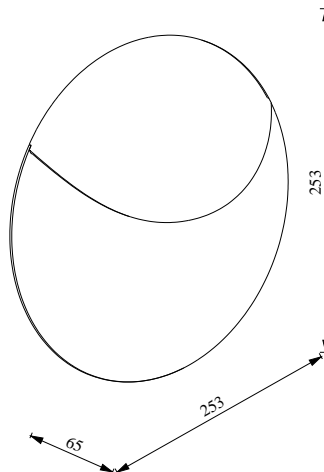

# VALOPIN | VÆGLAMPE | SEASIDE SORT

2418251003

nordlux®

Spænding (V): 220-240 Volt  
IP-vurdering: IP54  
Klasse (klasse 1, klasse 2, klasse 3): Klasse 1 (Jord)  
Pærefatning: LED Module  
Parallelforbindelse: True

Højde (cm): 25.3  
Projektion (cm): 6.5  
EAN-nummer: 5704924017797  
TUN: 2366811  
Varenummer: 2418251003

Stk. pr. master-kasse: 3  
Salgskasse, højde (cm): 26  
Salgskasse, bredde (cm): 26  
Salgskasse, dybde (cm): 7  
Salgskasse, volumen (m<sup>3</sup>): 0.0047  
Nettovægt af produkt (kg): 0.63

Primært materiale: Aluminium  
Sekundært materiale: Plast  
Egnet til kystnære områder: True  
Farve: Seaside sort

Lysstyrke (lumen): 140  
Farvetemperatur (K): 3000K  
Ra-værdi : 80  
Levetid (timer): 30000  
Faktisk effekt (W): 11