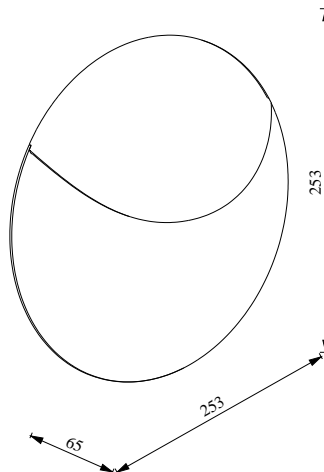

# VALOPIN | APPLIQUE MURALE | SEASIDE NOIR

2418251003

nordlux®

Tension (V): 220-240 Volt  
Protection IP: IP54  
Classe (Classe 1, Classe 2, Classe 3): Classe 1 (Prise de terre)  
Culot d'ampoule: LED Module  
Connexion parallèle: True  
  
Matière première: Aluminium  
Matériau secondaire: Matière plastique  
Convient pour le bord de mer: True  
Couleur: Seaside noir

Hauteur (cm): 25.3  
Projection (cm): 6.5  
  
EAN: 5704924017797  
TUN: 2366811  
Numéro d'article: 2418251003  
Pièces par unité d'emballage: 3  
Hauteur de la boîte de vente (cm): 26  
Largeur de la boîte de vente (cm): 26

Profondeur de la boîte de vente (cm): 7  
Volume de la boîte de vente m<sup>3</sup>: 0.0047  
Poids net du produit (kg): 0.63  
  
Luminosité de l'éclairage (Lumen): 140  
Température de couleur (K): 3000K  
Valeur Ra : 80  
Durée de vie (heures): 30000  
Puissance active (W): 11