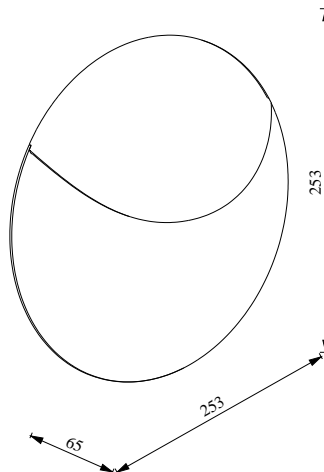

VALOPIN | VEGGLAMPE | SEASIDE SORT

2418251003

nordlux®

Spenning (V): 220-240 Volt
IP-grad: IP54
Klasse (Klasse 1, Klasse 2, Klasse 3): Klasse 1
Pæresokkel: LED Module
Parallellkobling: True

Primært materiale: Aluminium
Sekundært materiale: Plast
Egnet for bruk i kystnære områder: True

Farge: Seaside sort

Høyde (cm): 25.3
Projeksjon (cm): 6.5

EAN: 5704924017797
TUN: 2366811

Artikkelnummer: 2418251003
Stk. per master box: 3
Høyde på salgseske (cm): 26
Bredde på salgseske (cm): 26
Dybde på salgseske (cm): 7
Volum i salgseske m³: 0.0047
Produktets nettovekt (kg): 0.63