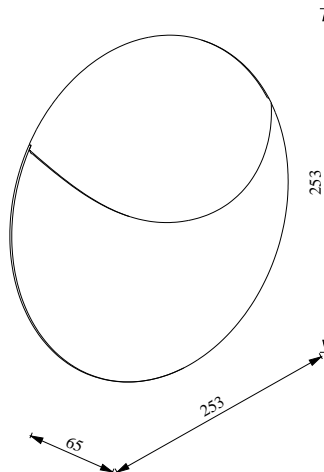

VALOPIN | VÄGGLAMPA | SEASIDE SVART

2418251003

nordlux®

Spänning (V): 220-240 Volt

IP-grad: IP54

Klass (Klass 1, Klass 2, Klass 3):

Klass 1 (Jordkontakt)

Lampfättning: LED Module

Parallellkoppling: True

Primärt material: Aluminium

Sekundärt material: Plast

Lämplig för kustnära områden:

True

Färg: Seaside svart

Höjd (cm): 25.3

Projektion (cm): 6.5

EAN: 5704924017797

TUN: 2366811

Artikelnummer: 2418251003

Antal per kolla: 3

Säljförpackning höjd (cm): 26

Säljförpackning bredd (cm): 26

Säljförpackning djup (cm): 7

Säljförpackning volym m³: 0.0047