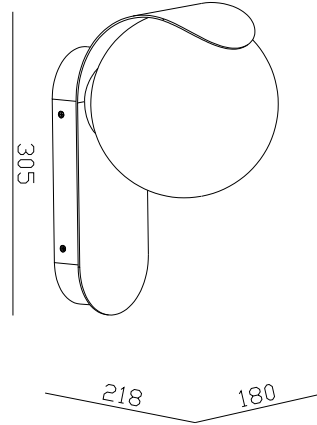

# DALIUS | WANDLEUCHE | SCHWARZ

2418271003

nordlux®

Spannung (V): 220-240 Volt  
IP-Grad: IP44  
Maximale Lampenleistung (W):  
10W  
Klasse (Klasse 1, Klasse 2,  
Klasse 3): Klasse 1 (Geerdet)  
Leuchtmittelsockel: E27  
Parallelschaltung: True  
  
Hauptmaterial: Plastik  
Sekundärmaterial: Metall  
Farbe: Schwarz

Höhe (cm): 30.5  
Schirmdurchmesser (cm): 18  
Projektion (cm): 21.8  
  
EAN: 5704924017667  
TUN: 2366812  
Artikelnummer: 2418271003  
Stück pro Hauptkarton: 3  
Verkaufsbox Höhe (cm): 36

Verkaufsbox Breite (cm): 26  
Verkaufsbox Tiefe (cm): 22.5  
Verkaufsbox Volumen m<sup>3</sup>: 0.0211  
Produkt Nettogewicht (kg): 1.0722

• Kann sowohl nach oben als auch nach unten gerichtet montiert werden • Parallelschaltung möglich

Dalius hat ein einzigartiges Design mit modernen Anspielungen des Art-Déco-Stils. Die große, opalmatte Kuppel ruht elegant auf dem geschwungenen Sockel und spendet ein sanftes, atmosphärisches Licht. Kann nach oben oder unten gerichtet montiert werden – ganz nach Ihren Vorlieben.