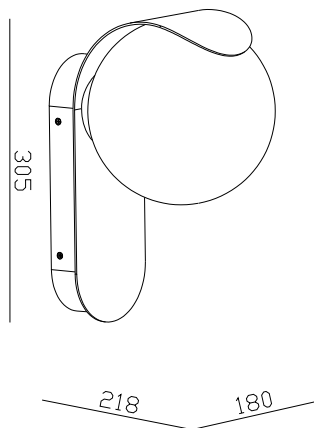

# DALIUS | VÆGLAMPE | SORT

2418271003

nordlux®

Spænding (V): 220-240 Volt  
IP-vurdering: IP44  
Maksimal pæreeffekt (W): 10W  
Klasse (klasse 1, klasse 2, klasse 3): Klasse 1 (Jord)  
Pærefatning: E27  
Parallelforbindelse: True  
  
Primært materiale: Plast  
Sekundært materiale: Metal  
Farve: Sort

Højde (cm): 30.5  
Skærm diameter (cm): 18  
Projektion (cm): 21.8  
  
EAN-nummer: 5704924017667  
TUN: 2366812  
Varenummer: 2418271003  
Stk. pr. master-kasse: 3  
Salgskasse, højde (cm): 36

Salgskasse, bredde (cm): 26  
Salgskasse, dybde (cm): 22.5  
Salgskasse, volumen (m<sup>3</sup>): 0.0211  
Nettovægt af produkt (kg): 1.0722

• Kan monteres både opad- og nedadvendt • Parallelforbindelse mulig

Dalius har et unikt design med moderne referencer til Art Deco-stil. Den store, opalmatte kuppel hviler elegant på den buede base og sikrer et blødt, behageligt lys. Kan monteres både op- og nedadvendt alt efter din stil.