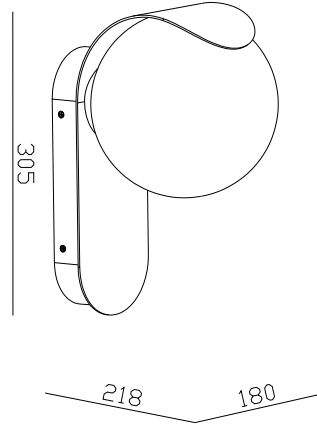

DALIUS | APPLIQUE MURALE | NOIR

2418271003

nordlux®

Tension (V): 220-240 Volt
Protection IP: IP44
Puissance maximale de l'ampoule (W): 10W
Classe (Classe 1, Classe 2, Classe 3): Classe 1 (Prise de terre)
Culot d'ampoule: E27
Connexion parallèle: True

Matière première: Matière plastique
Matériau secondaire: Métal
Couleur: Noir

Hauteur (cm): 30.5
Diamètre de l'abat-jour (cm): 18
Projection (cm): 21.8

EAN: 5704924017667
TUN: 2366812
Numéro d'article: 2418271003
Pièces par unité d'emballage: 3
Hauteur de la boîte de vente (cm): 36
Largeur de la boîte de vente (cm): 26

Profondeur de la boîte de vente (cm): 22.5
Volume de la boîte de vente m³: 0.0211
Poids net du produit (kg): 1.0722

• Peut être monté orienté vers le haut ou vers le bas • Possibilité de montage en parallèle

Dalius a un design unique avec des références modernes au style Art déco. Son grand dôme opalin mat repose élégamment sur la base incurvée et diffuse une lumière douce et agréable. Peut être monté orienté vers le haut ou vers le bas, selon votre style.