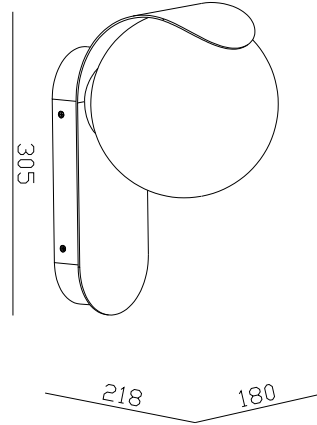

DALIUS | WANDVERLICHTING | ZWART

2418271003

nordlux®

Spanning (V): 220-240 Volt
IP-graad: IP44
Maximaal lampvermogen (W):
10W
Klasse (Klasse 1, Klasse 2,
Klasse 3): Klasse 1
(Aardecontact)
Lampfitting: E27
Parallele verbinding: True

Hoogte (cm): 30.5
Diameter kap (cm): 18
Projectie (cm): 21.8
EAN: 5704924017667
TUN: 2366812
Artikelnummer: 2418271003

Stuks per masterdoos: 3
Hoogte verkoopdoos (cm): 36
Breedte verkoopdoos (cm): 26
Diepte verkoopdoos (cm): 22.5
Verkoopdoos inhoud m³ : 0.0211
Nettogewicht product (kg): 1.0722

Primair materiaal: Plastic
Secundair materiaal: Metaal
Kleur: Zwart

• Kan zowel omhoog als omlaag gedraaid worden gemonteerd • Parallelschakeling mogelijk

Dalius heeft een uniek ontwerp met moderne verwijzingen naar de Art Deco stijl. De grote opaalmatte koepel rust elegant op de gebogen basis en zorgt voor een zacht, gezellig licht. Montage is zowel omhoog als omlaag gedraaid mogelijk, afhankelijk van je stijl.