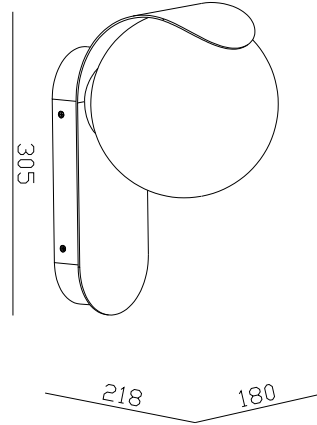

DALIUS | VEGGLAMPE | SORT

2418271003

nordlux®

Spenning (V): 220-240 Volt
IP-grad: IP44
Maksimal lysstyrke (W): 10W
Klasse (Klasse 1, Klasse 2, Klasse 3): Klasse 1
Pæresokkel: E27
Parallellkobling: True

Høyde (cm): 30.5
Skjerm diameter (cm): 18
Projeksjon (cm): 21.8
EAN: 5704924017667
TUN: 2366812
Artikkelnummer: 2418271003

Stk. per master box: 3
Høyde på salgseske (cm): 36
Bredde på salgseske (cm): 26
Dybde på salgseske (cm): 22.5
Volum i salgseske m³: 0.0211
Produktets nettovekt (kg): 1.0722

Primært materiale: Plast
Sekundært materiale: Metal
Farge: Sort

• Kan monteres både opp- og nedovervendt • Parallellkobling er mulig

Dalius har et unikt design med moderne referanser til Art Deco-stil. Den store, opalmatte kuppelen hviler elegant på den buede basen og gir et mykt og behagelig lys. Kan monteres både opp- og nedovervendt avhengig av dine ønsker.