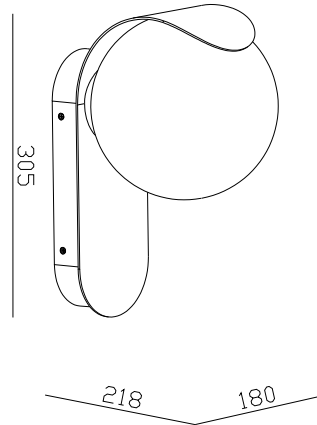

DALIUS | VÄGGLAMPA | SVART

2418271003

nordlux®

Spänning (V): 220-240 Volt
IP-grad: IP44
Maximal lampeffekt (W): 10W
Klass (Klass 1, Klass 2, Klass 3):
Klass 1 (Jordkontakt)
Lampfatning: E27
Parallellkoppling: True

Primärt material: Plast
Sekundärt material: Metall
Färg: Svart

Höjd (cm): 30.5
Skärmdiameter (cm): 18
Projektion (cm): 21.8

EAN: 5704924017667
TUN: 2366812
Artikelnummer: 2418271003
Antal per kolla: 3
Säljförpackning höjd (cm): 36

Säljförpackning bredd cm: 26
Säljförpackning djup (cm): 22.5
Säljförpackning volym m³: 0.0211
Produktens nettovikt (kg): 1.0722

• Kan monteras både uppåt- och nedåtvänt • Parallellkoppling möjlig

Dalius har en unik design med moderna referenser till Art Deco-stilen. Den stora, opalmatta kupan vilar elegant på den svängda basen och ger ett mjukt och behagligt ljus. Kan monteras både uppåt- eller nedåtvänt, beroende på din stil.