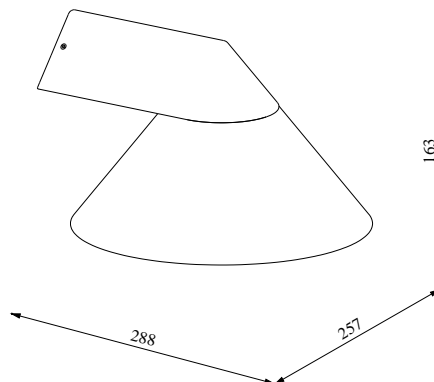

LINAS | VÆGLAMPE | SORT

2418291003

nordlux®

Spænding (V): 220-240 Volt
IP-vurdering: IP54
Maksimal pæreeffekt (W): 15W
Klasse (klasse 1, klasse 2, klasse 3): Klasse 1 (Jord)
Pærefatning: E27
Parallelforbindelse: True

Primært materiale: Aluminium
Sekundært materiale:
Polycarbonat
Farve: Sort

Højde (cm): 16.3
Skærm diameter (cm): 25.7
Projektion (cm): 28.8
EAN-nummer: 5704924017674
TUN: 2366813
Varenummer: 2418291003
Stk. pr. master-kasse: 3

Salgskasse, højde (cm): 27.5
Salgskasse, bredde (cm): 27.5
Salgskasse, dybde (cm): 12
Salgskasse, volumen (m³): 0.0091
Nettovægt af produkt (kg): 0.926

• Blødt, behageligt lys • Parallelforbindelse mulig

Linax er en elegant væglampe med et strømlinjet, konisk design. Den store skærm sikrer en jævn lysfordeling og gør lampen praktisk ved siden af hoveddøren eller langs gangstier, hvor der er brug for et godt lys.