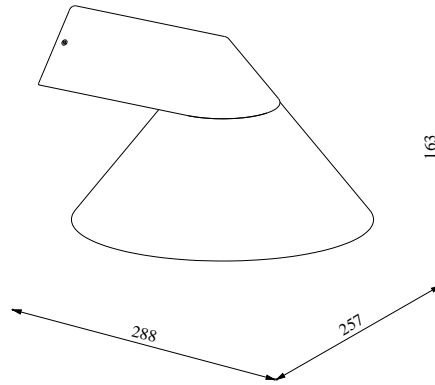

# LINAS | WANDVERLICHTING | ZWART

2418291003

nordlux®

Spanning (V): 220-240 Volt  
IP-graad: IP54  
Maximaal lampvermogen (W):  
15W  
Klasse (Klasse 1, Klasse 2,  
Klasse 3): Klasse 1  
(Aardecontact)  
Lampfitting: E27  
Parallele verbinding: True

Kleur: Zwart  
Hoogte (cm): 16.3  
Diameter kap (cm): 25.7  
Projectie (cm): 28.8

EAN: 5704924017674  
TUN: 2366813

Artikelnummer: 2418291003  
Stuks per masterdoos: 3  
Hoogte verkoopdoos (cm): 27.5  
Breedte verkoopdoos (cm): 27.5  
Diepte verkoopdoos (cm): 12  
Verkoopdoos inhoud m<sup>3</sup> : 0.0091  
Nettogewicht product (kg): 0.926

Primair materiaal: Aluminium  
Secundair materiaal:  
Polycarbonaat

• Zacht, aangenaam licht • Parallelschakeling mogelijk

Linax is een elegante wandlamp met een gestroomlijnd, conisch ontwerp. De grote kap zorgt voor een gelijkmatige lichtverdeling en maakt de lamp praktisch naast de voordeur of langs paden waar goed licht nodig is.