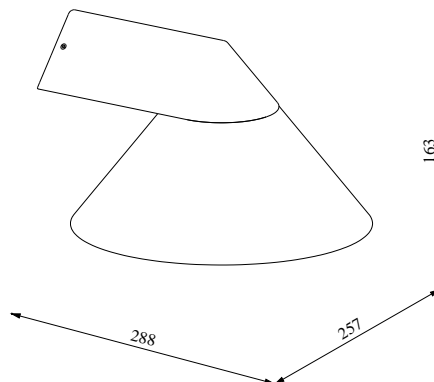

LINAS | VEGGLAMPE | SORT

2418291003

nordlux®

Spenning (V): 220-240 Volt

IP-grad: IP54

Maksimal lysstyrke (W): 15W

Klasse (Klasse 1, Klasse 2,

Klasse 3): Klasse 1

Pæresokkel: E27

Parallellkobling: True

Primært materiale: Aluminium

Sekundært materiale:

Polykarbonat

Farge: Sort

Høyde (cm): 16.3

Skjerm diameter (cm): 25.7

Projeksjon (cm): 28.8

EAN: 5704924017674

TUN: 2366813

Artikkelnummer: 2418291003

Stk. per master box: 3

Høyde på salgseske (cm): 27.5

Bredde på salgseske (cm): 27.5

Dybde på salgseske (cm): 12

Volum i salgseske m³ : 0.0091

Produktets nettovekt (kg): 0.926

• Mykt og behagelig lys • Parallellkobling er mulig

Linax er en elegant veggglampe med et strømlinjeformet, konisk design. Den store skjermen sikrer en jevn lysfordeling, noe som gjør lampen praktisk å ha ved inngangsdøren eller langs gangstier der det er behov for godt lys.