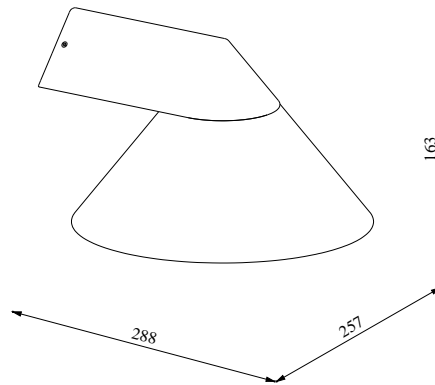

LINAS | VÄGGLAMPA | SVART

2418291003

nordlux®

Spänning (V): 220-240 Volt
IP-grad: IP54
Maximal lampeffekt (W): 15W
Klass (Klass 1, Klass 2, Klass 3):
Klass 1 (Jordkontakt)
Lampfatning: E27
Parallellkoppling: True

Primärt material: Aluminium
Sekundärt material: Polykarbonat
Färg: Svart

Höjd (cm): 16.3
Skärmdiameter (cm): 25.7
Projektion (cm): 28.8
EAN: 5704924017674
TUN: 2366813
Artikelnummer: 2418291003
Antal per kolla: 3
Säljförpackning höjd (cm): 27.5

Säljförpackning bredd cm: 27.5
Säljförpackning djup (cm): 12
Säljförpackning volym m³: 0.0091
Productens nettovikt (kg): 0.926

• Mjukt, behagligt ljus • Parallellkoppling möjlig

Linax är en elegant väggglampa med en strömlinjeformad, konisk design. Den stora skärmen ger en jämn ljusfördelning och gör lampan praktisk vid ytterdörren eller längs gångvägar där det behövs bra ljus.