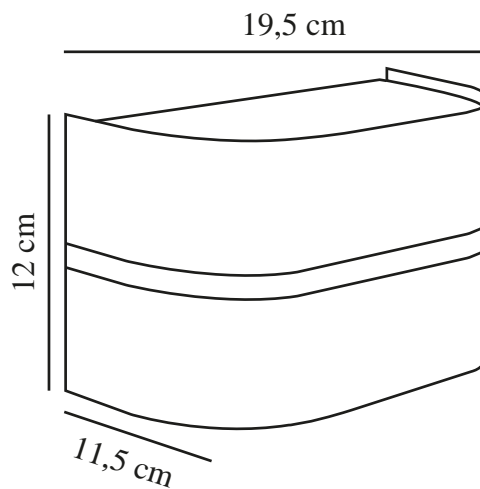

SIBELIS | WANDLEUCHE | SCHWARZ

2418311003

nordlux®

Spannung (V): 220-240 Volt
IP-Grad: IP44
Maximale Lampenleistung (W):
10W
Klasse (Klasse 1, Klasse 2,
Klasse 3): Klasse 2 (Dopp. isoliert)
Leuchtmittelsockel: E27
Parallelschaltung: True

Höhe (cm): 12
Breite (cm): 19.5
Projektion (cm): 11.5
EAN: 5704924017681
TUN: 2366814
Artikelnummer: 2418311003
Stück pro Hauptkarton: 3

Verkaufsbox Höhe (cm): 23
Verkaufsbox Breite (cm): 20.5
Verkaufsbox Tiefe (cm): 16.5
Verkaufsbox Volumen m³ : 0.0078
Produkt Nettogewicht (kg): 0.434