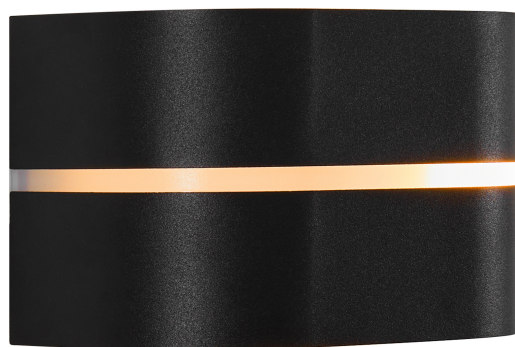

SIBELIS | WANDLEUCHE | SCHWARZ

2418311003

nordlux®

Spannung (V): 220-240 Volt
IP-Grad: IP44
Maximale Lampenleistung (W):
10W
Klasse (Klasse 1, Klasse 2,
Klasse 3): Klasse 2 (Dopp. isoliert)
Leuchtmittelsockel: E27
Parallelschaltung: True

Höhe (cm): 12
Breite (cm): 19.5
Projektion (cm): 11.5
EAN: 5704924017681
TUN: 2366814
Artikelnummer: 2418311003
Stück pro Hauptkarton: 3

Verkaufsbox Höhe (cm): 23
Verkaufsbox Breite (cm): 20.5
Verkaufsbox Tiefe (cm): 16.5
Verkaufsbox Volumen m³ : 0.0078
Produkt Nettogewicht (kg): 0.434

Hauptmaterial: Plastik
Sekundärmaterial: Aluminium
Farbe: Schwarz

- Schlichtes und zeitloses Design • Sanftes, angenehmes Licht
- Parallelschaltung möglich

Sibelis hat ein einfaches und zeitloses Design mit leicht geschwungenen Formen und klaren Linien. Der weiße Diffusor erzeugt ein sanftes, atmosphärisches Licht in Ihrem Außenbereich.