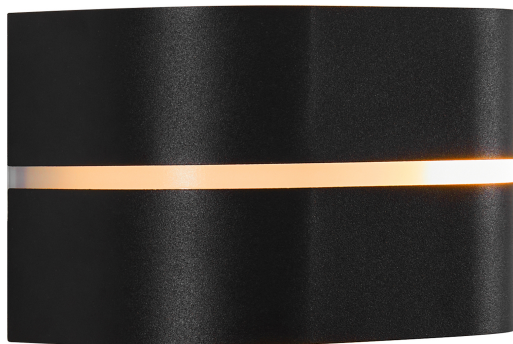

# SIBELIS | VÆGLAMPE | SORT

2418311003

nordlux®

Spænding (V): 220-240 Volt  
IP-vurdering: IP44  
Maksimal pæreeffekt (W): 10W  
Klasse (klasse 1, klasse 2, klasse 3): Klasse 2 (Dobbelt isoleret)  
Pærefatning: E27  
Parallelforbindelse: True

Primært materiale: Plast  
Sekundært materiale: Aluminium  
Farve: Sort

Højde (cm): 12  
Bredde (cm): 19.5  
Projektion (cm): 11.5

EAN-nummer: 5704924017681  
TUN: 2366814  
Varenummer: 2418311003  
Stk. pr. master-kasse: 3

Salgskasse, højde (cm): 23  
Salgskasse, bredde (cm): 20.5  
Salgskasse, dybde (cm): 16.5  
Salgskasse, volumen (m<sup>3</sup>): 0.0078  
Nettovægt af produkt (kg): 0.434

- Enkelt og tidløst design
- Blødt, behageligt lys
- Parallelforbindelse mulig

Sibelis har et enkelt og tidløst design med let buede former og rene linjer. Den hvide diffuser sikrer et blødt, behageligt lys til dine udendørsrum.