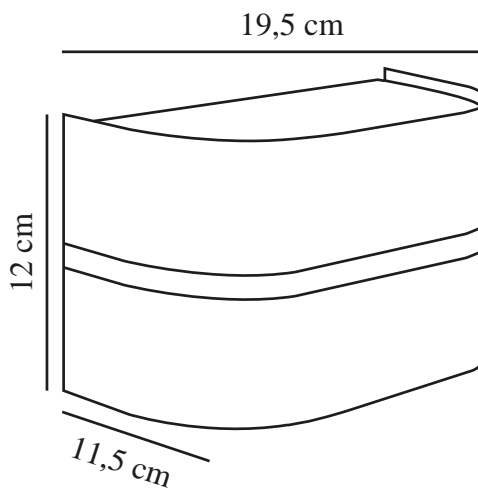

# SIBELIS | VÆGLAMPE | SORT

2418311003

nordlux®

Spænding (V): 220-240 Volt  
IP-vurdering: IP44  
Maksimal pæreeffekt (W): 10W  
Klasse (klasse 1, klasse 2, klasse 3): Klasse 2 (Dobbelt isoleret)  
Pærefatning: E27  
Parallelforbindelse: True

Primært materiale: Plast  
Sekundært materiale: Aluminium  
Farve: Sort

Højde (cm): 12  
Bredde (cm): 19.5  
Projektion (cm): 11.5

EAN-nummer: 5704924017681  
TUN: 2366814  
Varenummer: 2418311003  
Stk. pr. master-kasse: 3

Salgskasse, højde (cm): 23  
Salgskasse, bredde (cm): 20.5  
Salgskasse, dybde (cm): 16.5  
Salgskasse, volumen (m<sup>3</sup>): 0.0078  
Nettovægt af produkt (kg): 0.434

- Enkelt og tidløst design
- Blødt, behageligt lys
- Parallelforbindelse mulig