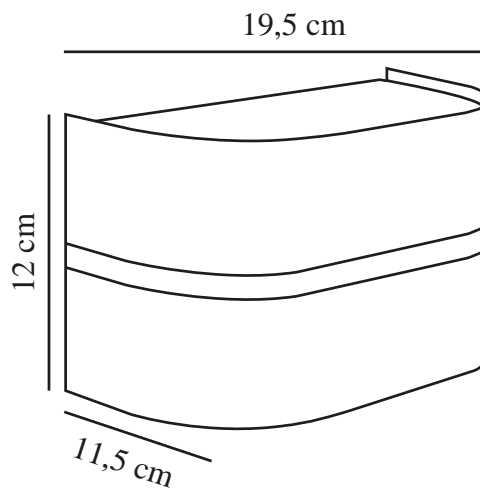

SIBELIS | APPLIQUE MURALE | NOIR

2418311003

nordlux®

Tension (V): 220-240 Volt
Protection IP: IP44
Puissance maximale de l'ampoule (W): 10W
Classe (Classe 1, Classe 2, Classe 3): Classe 2 (Double isolation)
Culot d'ampoule: E27
Connexion parallèle: True

Matière première: Matière plastique
Matériau secondaire: Aluminium
Couleur: Noir

Hauteur (cm): 12
Largeur (cm): 19.5
Projection (cm): 11.5

EAN: 5704924017681
TUN: 2366814
Numéro d'article: 2418311003
Pièces par unité d'emballage: 3
Hauteur de la boîte de vente (cm): 23
Largeur de la boîte de vente (cm): 20.5

Profondeur de la boîte de vente (cm): 16.5
Volume de la boîte de vente m³: 0.0078
Poids net du produit (kg): 0.434

- Un design simple et intemporel • Lumière douce et agréable
- Possibilité de montage en parallèle