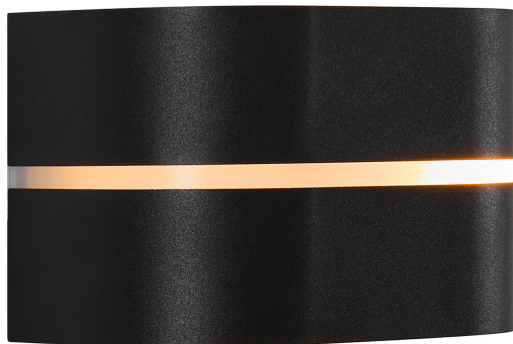

SIBELIS | APPLIQUE MURALE | NOIR

2418311003

nordlux®

Tension (V): 220-240 Volt
Protection IP: IP44
Puissance maximale de l'ampoule (W): 10W
Classe (Classe 1, Classe 2, Classe 3): Classe 2 (Double isolation)
Culot d'ampoule: E27
Connexion parallèle: True

Matière première: Matière plastique
Matériau secondaire: Aluminium
Couleur: Noir

Hauteur (cm): 12
Largeur (cm): 19.5
Projection (cm): 11.5

EAN: 5704924017681
TUN: 2366814
Numéro d'article: 2418311003
Pièces par unité d'emballage: 3
Hauteur de la boîte de vente (cm): 23
Largeur de la boîte de vente (cm): 20.5

Profondeur de la boîte de vente (cm): 16.5
Volume de la boîte de vente m³: 0.0078
Poids net du produit (kg): 0.434

- Un design simple et intemporel • Lumière douce et agréable
- Possibilité de montage en parallèle

Sibelis a un design simple et intemporel avec des formes légèrement incurvées et des lignes épurées. Le diffuseur blanc procure une lumière douce et agréable pour vos espaces extérieurs.