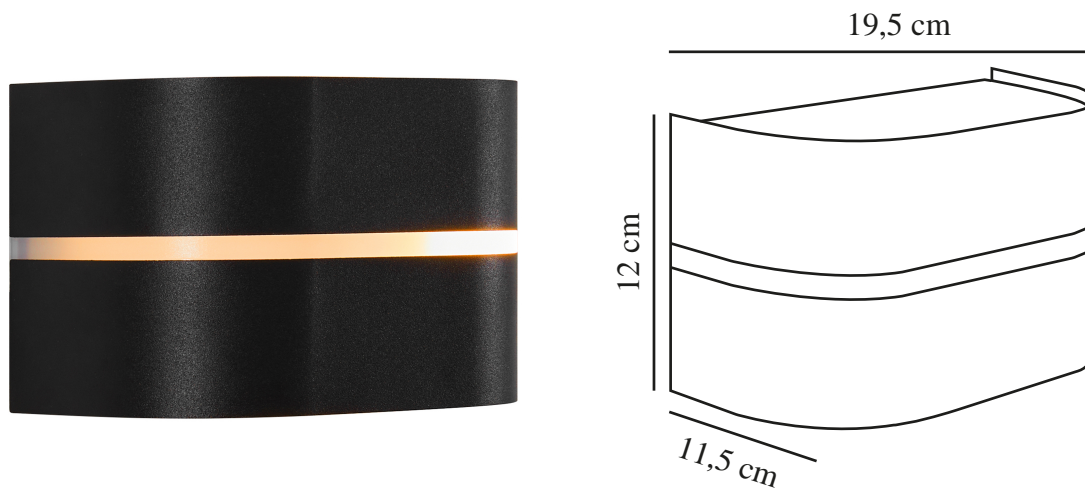

SIBELIS | WANDVERLICHTING | ZWART

2418311003

nordlux®

Spanning (V): 220-240 Volt
IP-graad: IP44
Maximaal lampvermogen (W):
10W
Klasse (Klasse 1, Klasse 2,
Klasse 3): Klasse 2 (Dubbele
isolatie)
Lampfitting: E27
Parallele verbinding: True

Kleur: Zwart
Hoogte (cm): 12
Breedte (cm): 19.5
Projectie (cm): 11.5
EAN: 5704924017681
TUN: 2366814

Artikelnummer: 2418311003
Stuks per masterdoos: 3
Hoogte verkoopdoos (cm): 23
Breedte verkoopdoos (cm): 20.5
Diepte verkoopdoos (cm): 16.5
Verkoopdoos inhoud m³ : 0.0078
Nettogewicht product (kg): 0.434

Primair materiaal: Plastic
Secundair materiaal: Aluminium

- Eenvoudig en tijdloos design • Zacht, aangenaam licht
- Parallelschakeling mogelijk

Sibelis heeft een eenvoudig en tijdloos design met licht gebogen vormen en strakke lijnen. De witte diffuser zorgt voor zacht, gezellig licht in je buitenruimtes.