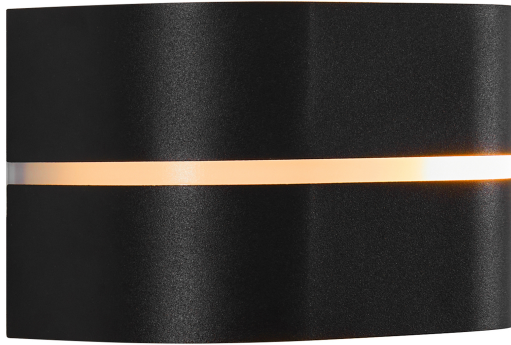

SIBELIS | VÄGGLAMPA | SVART

2418311003

nordlux®

Spänning (V): 220-240 Volt
IP-grad: IP44
Maximal lampeffekt (W): 10W
Klass (Klass 1, Klass 2, Klass 3):
Klass 2 (Dubbel isolerad)
Lampfatning: E27
Parallellkoppling: True

Primärt material: Plast
Sekundärt material: Aluminium
Färg: Svart

Höjd (cm): 12
Bredd (cm): 19.5
Projektion (cm): 11.5

EAN: 5704924017681
TUN: 2366814
Artikelnummer: 2418311003
Antal per kolla: 3
Säljförpackning höjd (cm): 23

Säljförpackning bredd cm: 20.5
Säljförpackning djup (cm): 16.5
Säljförpackning volym m³: 0.0078
Productens nettovikt (kg): 0.434

- Enkel och tidlös design • Mjukt, behagligt ljus
- Parallellkoppling möjlig

Sibelis har en enkel och tidlös design med svagt böjda former och rena linjer. Den vita diffusorn ger ett mjukt och behagligt ljus i dina utomhusmiljöer.