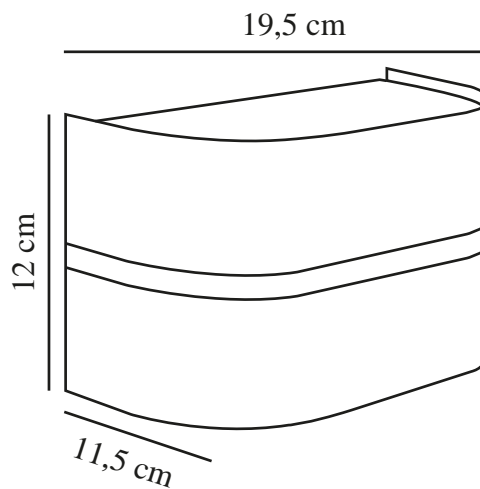

# SIBELIS | WANDLEUCHE | ANTRACIT

2418311050

nordlux®

Spannung (V): 220-240 Volt  
IP-Grad: IP44  
Maximale Lampenleistung (W):  
10W  
Klasse (Klasse 1, Klasse 2,  
Klasse 3): Klasse 2 (Dopp. isoliert)  
Leuchtmittelsockel: E27  
Parallelschaltung: True

Höhe (cm): 12  
Breite (cm): 19.5  
Projektion (cm): 11.5  
EAN: 5704924017698  
TUN: 2366815  
Artikelnummer: 2418311050  
Stück pro Hauptkarton: 3

Verkaufsbox Höhe (cm): 23  
Verkaufsbox Breite (cm): 20.5  
Verkaufsbox Tiefe (cm): 16.5  
Verkaufsbox Volumen m<sup>3</sup>: 0.0078  
Produkt Nettogewicht (kg): 0.434