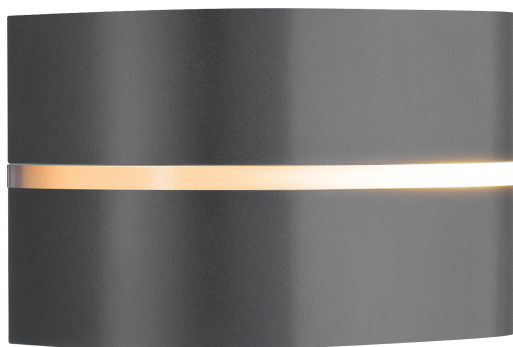

# SIBELIS | WANDLEUCHE | ANTRACIT

2418311050

nordlux®

Spannung (V): 220-240 Volt  
IP-Grad: IP44  
Maximale Lampenleistung (W):  
10W  
Klasse (Klasse 1, Klasse 2,  
Klasse 3): Klasse 2 (Dopp. isoliert)  
Leuchtmittelsockel: E27  
Parallelschaltung: True

Höhe (cm): 12  
Breite (cm): 19.5  
Projektion (cm): 11.5  
EAN: 5704924017698  
TUN: 2366815  
Artikelnummer: 2418311050  
Stück pro Hauptkarton: 3

Verkaufsbox Höhe (cm): 23  
Verkaufsbox Breite (cm): 20.5  
Verkaufsbox Tiefe (cm): 16.5  
Verkaufsbox Volumen m<sup>3</sup>: 0.0078  
Produkt Nettogewicht (kg): 0.434

Hauptmaterial: Plastik  
Sekundärmaterial: Aluminium  
Farbe: Antracit

- Schlichtes und zeitloses Design
- Sanftes, angenehmes Licht
- Parallelschaltung möglich

Sibelis hat ein einfaches und zeitloses Design mit leicht geschwungenen Formen und klaren Linien. Der weiße Diffusor erzeugt ein sanftes, atmosphärisches Licht in Ihrem Außenbereich.