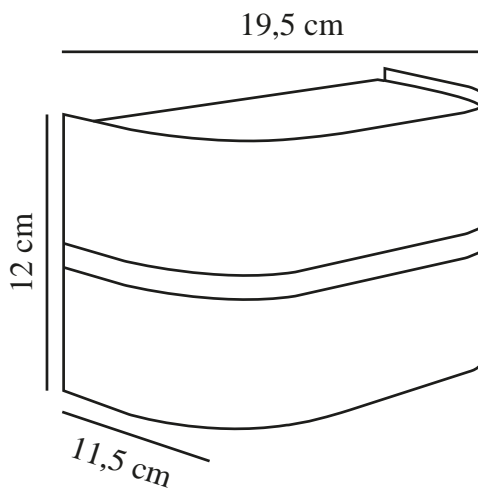

# SIBELIS | VÆGLAMPE | ANTRACIT

2418311050

nordlux®

Spænding (V): 220-240 Volt  
IP-vurdering: IP44  
Maksimal pæreeffekt (W): 10W  
Klasse (klasse 1, klasse 2, klasse 3): Klasse 2 (Dobbelt isoleret)  
Pærefatning: E27  
Parallelforbindelse: True

Primært materiale: Plast  
Sekundært materiale: Aluminium  
Farve: Antracit

Højde (cm): 12  
Bredde (cm): 19.5  
Projektion (cm): 11.5  
EAN-nummer: 5704924017698  
TUN: 2366815  
Varenummer: 2418311050  
Stk. pr. master-kasse: 3

Salgskasse, højde (cm): 23  
Salgskasse, bredde (cm): 20.5  
Salgskasse, dybde (cm): 16.5  
Salgskasse, volumen (m<sup>3</sup>): 0.0078  
Nettovægt af produkt (kg): 0.434

- Enkelt og tidløst design
- Blødt, behageligt lys
- Parallelforbindelse mulig