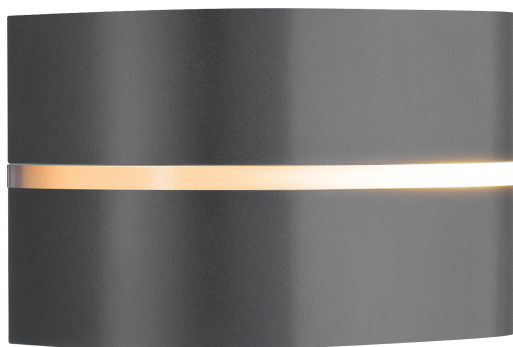

# SIBELIS | VÆGLAMPE | ANTRACIT

2418311050

nordlux®

Spænding (V): 220-240 Volt  
IP-vurdering: IP44  
Maksimal pæreeffekt (W): 10W  
Klasse (klasse 1, klasse 2, klasse 3): Klasse 2 (Dobbelt isoleret)  
Pærefatning: E27  
Parallelforbindelse: True

Primært materiale: Plast  
Sekundært materiale: Aluminium  
Farve: Antracit

Højde (cm): 12  
Bredde (cm): 19.5  
Projektion (cm): 11.5  
EAN-nummer: 5704924017698  
TUN: 2366815  
Varenummer: 2418311050  
Stk. pr. master-kasse: 3

Salgskasse, højde (cm): 23  
Salgskasse, bredde (cm): 20.5  
Salgskasse, dybde (cm): 16.5  
Salgskasse, volumen (m<sup>3</sup>): 0.0078  
Nettovægt af produkt (kg): 0.434

- Enkelt og tidløst design
- Blødt, behageligt lys
- Parallelforbindelse mulig

Sibelis har et enkelt og tidløst design med let buede former og rene linjer. Den hvide diffuser sikrer et blødt, behageligt lys til dine udendørsrum.