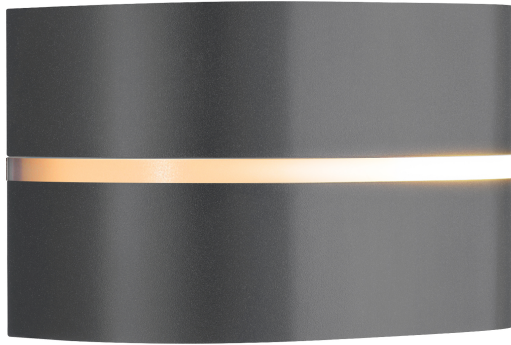

SIBELIS | VÄGGLAMPA | ANTRACIT

2418311050

nordlux®

Spänning (V): 220-240 Volt
IP-grad: IP44
Maximal lampeffekt (W): 10W
Klass (Klass 1, Klass 2, Klass 3):
Klass 2 (Dubbel isolerad)
Lampfatning: E27
Parallellkoppling: True

Primärt material: Plast
Sekundärt material: Aluminium
Färg: Antracit

Höjd (cm): 12
Bredd (cm): 19.5
Projektion (cm): 11.5
EAN: 5704924017698
TUN: 2366815
Artikelnummer: 2418311050
Antal per kolla: 3
Säljförpackning höjd (cm): 23

Säljförpackning bredd cm: 20.5
Säljförpackning djup (cm): 16.5
Säljförpackning volym m³: 0.0078
Productens nettovikt (kg): 0.434

- Enkel och tidlös design • Mjukt, behagligt ljus
- Parallellkoppling möjlig

Sibelis har en enkel och tidlös design med svagt böjda former och rena linjer. Den vita diffusorn ger ett mjukt och behagligt ljus i dina utomhusmiljöer.