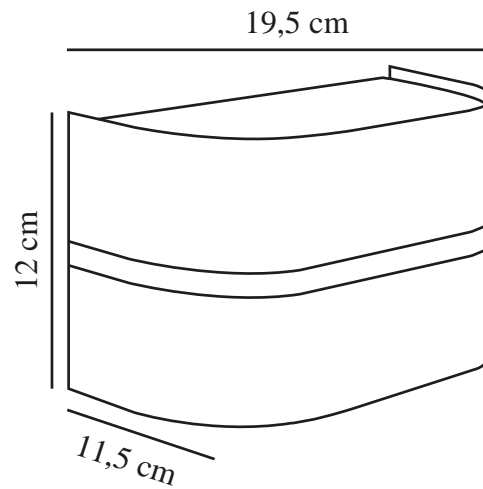

SIBELIS | VÄGGLAMPA | ANTRACIT

2418311050

nordlux®

Spänning (V): 220-240 Volt
IP-grad: IP44
Maximal lampeffekt (W): 10W
Klass (Klass 1, Klass 2, Klass 3):
Klass 2 (Dubbel isolerad)
Lampfatning: E27
Parallellkoppling: True

Primärt material: Plast
Sekundärt material: Aluminium
Färg: Antracit

Höjd (cm): 12
Bredd (cm): 19.5
Projektion (cm): 11.5
EAN: 5704924017698
TUN: 2366815
Artikelnummer: 2418311050
Antal per kolla: 3
Säljförpackning höjd (cm): 23

Säljförpackning bredd cm: 20.5
Säljförpackning djup (cm): 16.5
Säljförpackning volym m³: 0.0078
Productens nettovikt (kg): 0.434

- Enkel och tidlös design • Mjukt, behagligt ljus
- Parallellkoppling möjlig