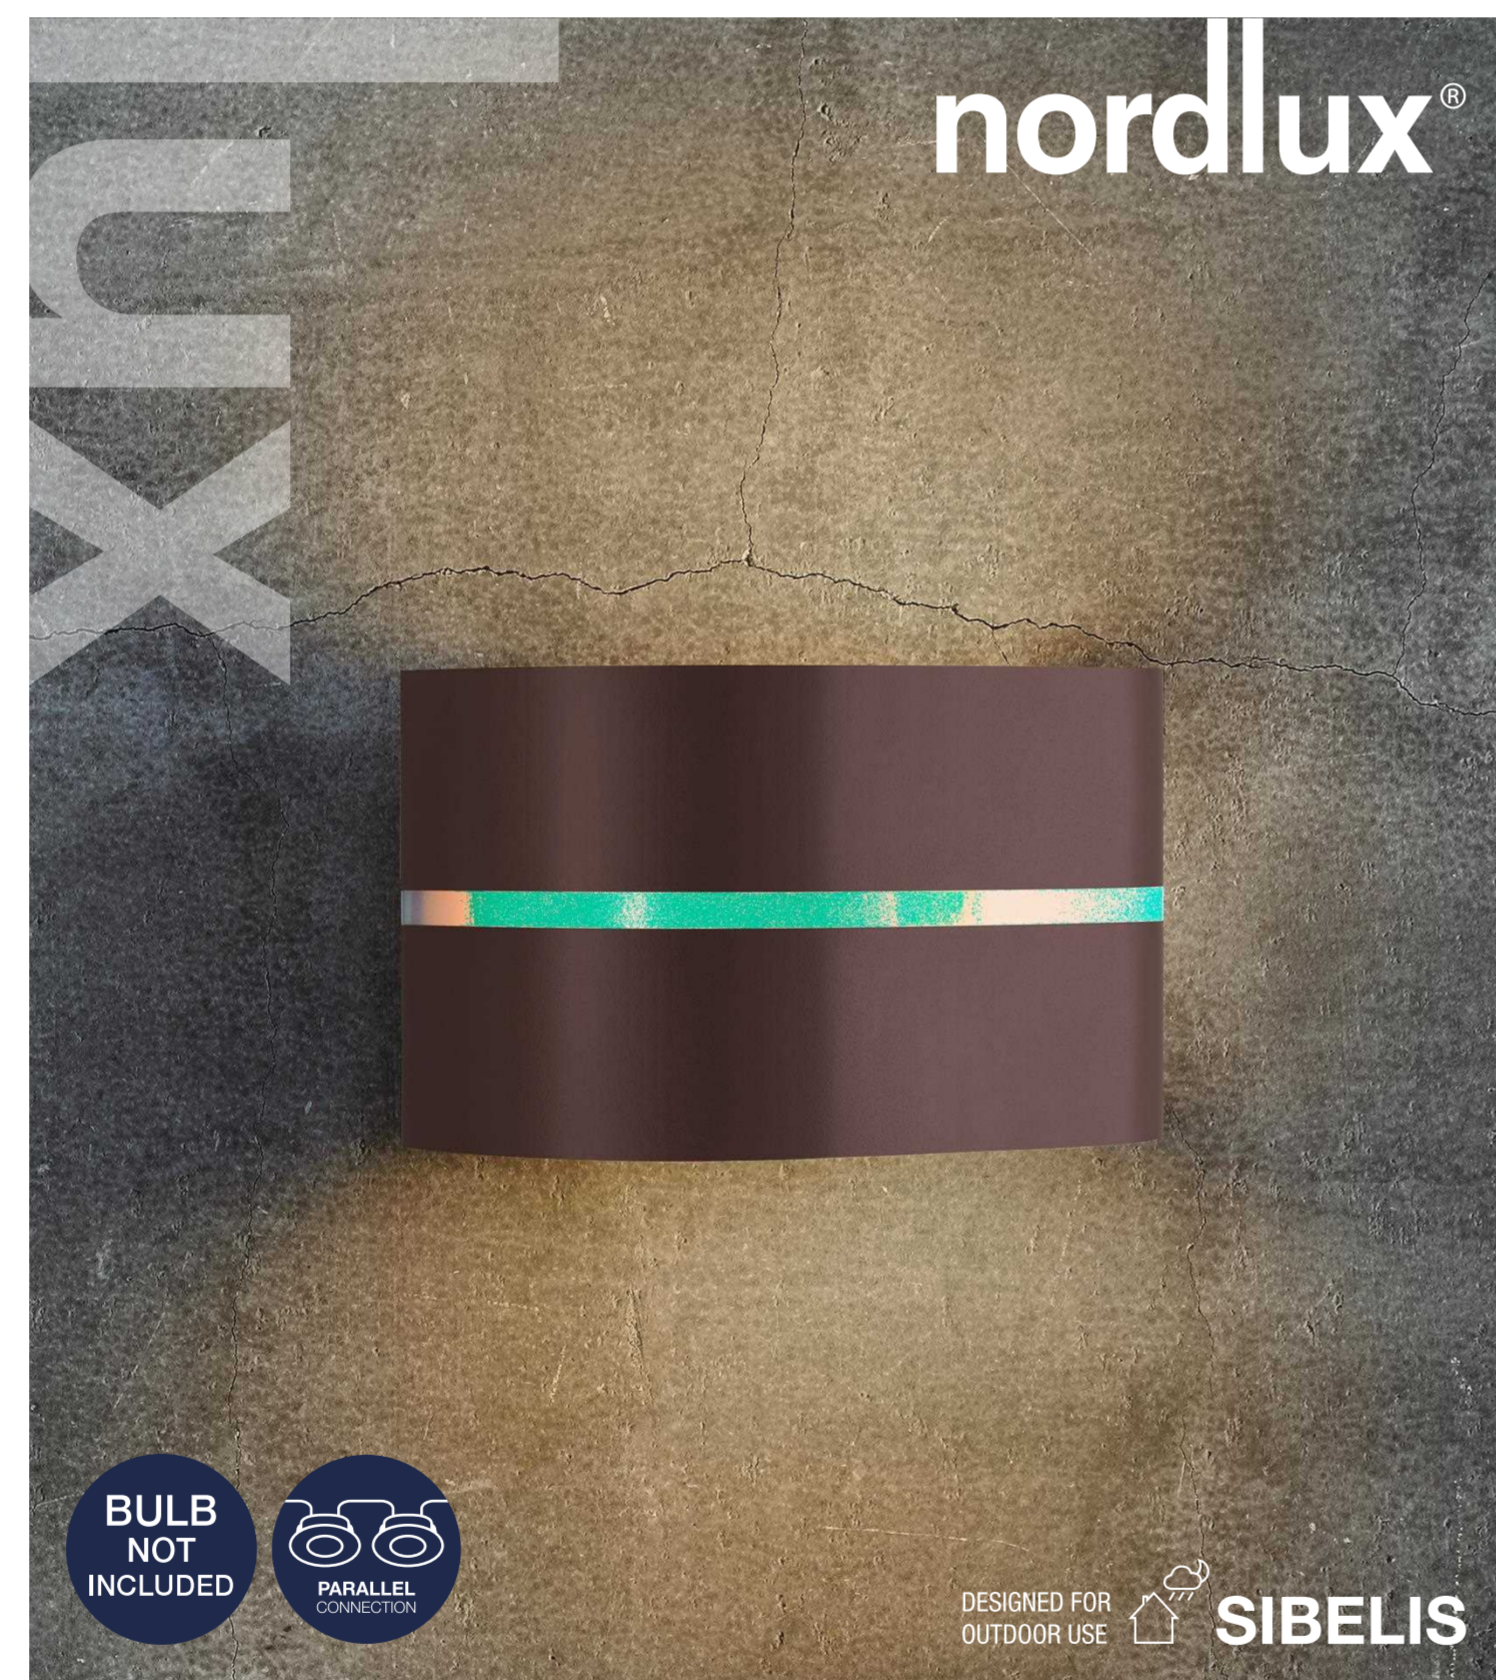

205x165x230mm

AAD: 02082023 ST