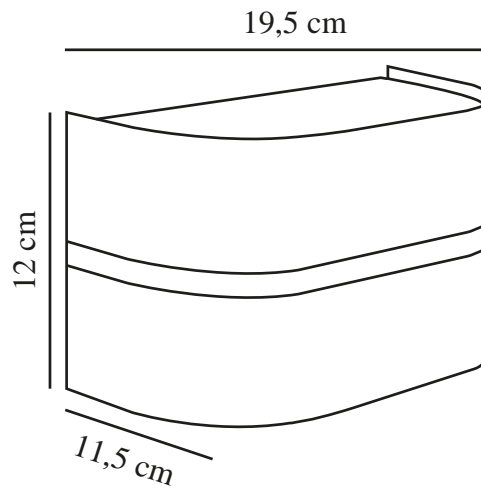

SIBELIS | WANDLEUCHE | METALLISCH BRAUN

nordlux®

2418311061

Spannung (V): 220-240 Volt
IP-Grad: IP44
Maximale Lampenleistung (W):
10W
Klasse (Klasse 1, Klasse 2,
Klasse 3): Klasse 2 (Dopp. isoliert)
Leuchtmittelsockel: E27
Parallelschaltung: True

Höhe (cm): 12
Breite (cm): 19.5
Projektion (cm): 11.5
EAN: 5704924017704
TUN: 2366816
Artikelnummer: 2418311061
Stück pro Hauptkarton: 3

Verkaufsbox Höhe (cm): 23
Verkaufsbox Breite (cm): 20.5
Verkaufsbox Tiefe (cm): 16.5
Verkaufsbox Volumen m³: 0.0078
Produkt Nettogewicht (kg): 0.434