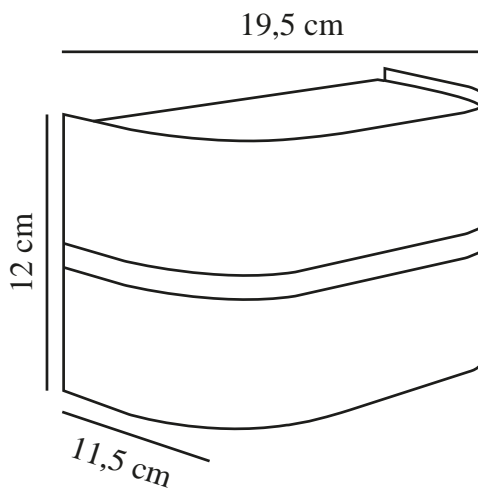

SIBELIS | VÆGLAMPE | METALLISK BRUN

2418311061

nordlux®

Spænding (V): 220-240 Volt
IP-vurdering: IP44
Maksimal pæreeffekt (W): 10W
Klasse (klasse 1, klasse 2, klasse 3): Klasse 2 (Dobbelt isoleret)
Pærefatning: E27
Parallelforbindelse: True

Primært materiale: Plast
Sekundært materiale: Aluminium
Farve: Metallisk brun

Højde (cm): 12
Bredde (cm): 19.5
Projektion (cm): 11.5
EAN-nummer: 5704924017704
TUN: 2366816
Varenummer: 2418311061
Stk. pr. master-kasse: 3

Salgskasse, højde (cm): 23
Salgskasse, bredde (cm): 20.5
Salgskasse, dybde (cm): 16.5
Salgskasse, volumen (m³): 0.0078
Nettovægt af produkt (kg): 0.434

- Enkelt og tidløst design
- Blødt, behageligt lys
- Parallelforbindelse mulig