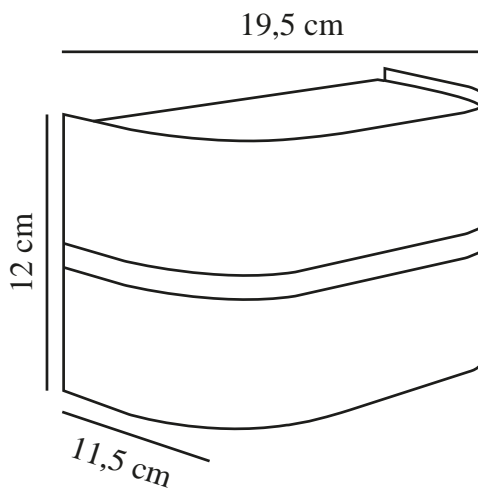

SIBELIS | VÆGLAMPE | METALLISK BRUN

2418311061

nordlux®

Spænding (V): 220-240 Volt
IP-vurdering: IP44
Maksimal pæreeffekt (W): 10W
Klasse (klasse 1, klasse 2, klasse 3): Klasse 2 (Dobbelt isoleret)
Pærefatning: E27
Parallelforbindelse: True

Primært materiale: Plast
Sekundært materiale: Aluminium
Farve: Metallisk brun

Højde (cm): 12
Bredde (cm): 19.5
Projektion (cm): 11.5

EAN-nummer: 5704924017704
TUN: 2366816
Varenummer: 2418311061
Stk. pr. master-kasse: 3

Salgskasse, højde (cm): 23
Salgskasse, bredde (cm): 20.5
Salgskasse, dybde (cm): 16.5
Salgskasse, volumen (m³): 0.0078
Nettovægt af produkt (kg): 0.434

- Enkelt og tidløst design
- Blødt, behageligt lys
- Parallelforbindelse mulig