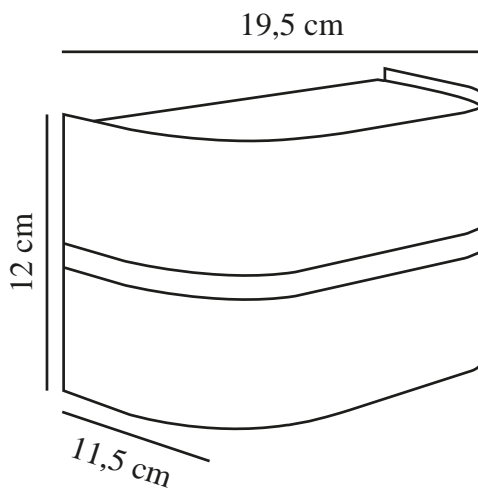

# SIBELIS | APPLIQUE MURALE | MARRON METALLISE

nordlux®

2418311061

Tension (V): 220-240 Volt  
Protection IP: IP44  
Puissance maximale de l'ampoule (W): 10W  
Classe (Classe 1, Classe 2, Classe 3): Classe 2 (Double isolation)  
Culot d'ampoule: E27  
Connexion parallèle: True

Matière première: Matière plastique  
Matériau secondaire: Aluminium  
Couleur: Marron metallise

Hauteur (cm): 12  
Largeur (cm): 19.5  
Projection (cm): 11.5  
EAN: 5704924017704  
TUN: 2366816  
Numéro d'article: 2418311061  
Pièces par unité d'emballage: 3  
Hauteur de la boîte de vente (cm): 23  
Largeur de la boîte de vente (cm): 20.5

Profondeur de la boîte de vente (cm): 16.5  
Volume de la boîte de vente m<sup>3</sup>: 0.0078  
Poids net du produit (kg): 0.434

- Un design simple et intemporel • Lumière douce et agréable
- Possibilité de montage en parallèle