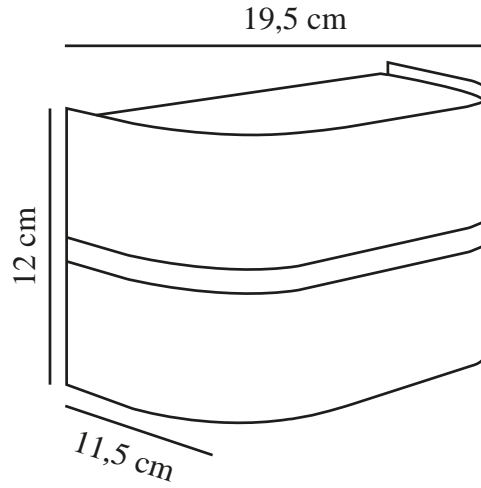

# SIBELIS | APPLIQUE MURALE | MARRON METALLISE

nordlux®

2418311061

Tension (V): 220-240 Volt  
Protection IP: IP44  
Puissance maximale de l'ampoule (W): 10W  
Classe (Classe 1, Classe 2, Classe 3): Classe 2 (Double isolation)  
Culot d'ampoule: E27  
Connexion parallèle: True

Matière première: Matière plastique  
Matériau secondaire: Aluminium  
Couleur: Marron metallise

Hauteur (cm): 12  
Largeur (cm): 19.5  
Projection (cm): 11.5  
EAN: 5704924017704  
TUN: 2366816  
Numéro d'article: 2418311061  
Pièces par unité d'emballage: 3  
Hauteur de la boîte de vente (cm): 23  
Largeur de la boîte de vente (cm): 20.5

Profondeur de la boîte de vente (cm): 16.5  
Volume de la boîte de vente m<sup>3</sup>: 0.0078  
Poids net du produit (kg): 0.434

- Un design simple et intemporel • Lumière douce et agréable
- Possibilité de montage en parallèle