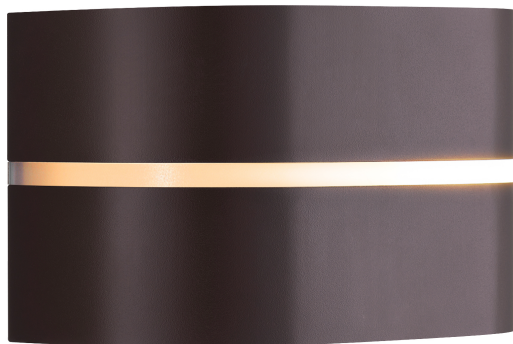

# SIBELIS | APPLIQUE MURALE | MARRON METALLISE

nordlux®

2418311061

Tension (V): 220-240 Volt  
Protection IP: IP44  
Puissance maximale de l'ampoule (W): 10W  
Classe (Classe 1, Classe 2, Classe 3): Classe 2 (Double isolation)  
Culot d'ampoule: E27  
Connexion parallèle: True

Matière première: Matière plastique  
Matériau secondaire: Aluminium  
Couleur: Marron metallise

Hauteur (cm): 12  
Largeur (cm): 19.5  
Projection (cm): 11.5  
EAN: 5704924017704  
TUN: 2366816  
Numéro d'article: 2418311061  
Pièces par unité d'emballage: 3  
Hauteur de la boîte de vente (cm): 23  
Largeur de la boîte de vente (cm): 20.5

Profondeur de la boîte de vente (cm): 16.5  
Volume de la boîte de vente m<sup>3</sup>: 0.0078  
Poids net du produit (kg): 0.434

- Un design simple et intemporel • Lumière douce et agréable
- Possibilité de montage en parallèle

Sibelis a un design simple et intemporel avec des formes légèrement incurvées et des lignes épurées. Le diffuseur blanc procure une lumière douce et agréable pour vos espaces extérieurs.