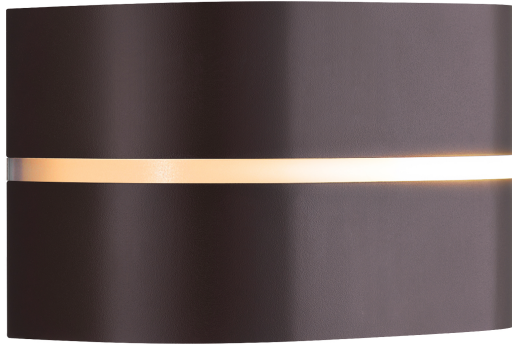

# SIBELIS | WANDVERLICHTING | METALLIC BRUIN nordlux®

2418311061

Spanning (V): 220-240 Volt  
IP-graad: IP44  
Maximaal lampvermogen (W):  
10W  
Klasse (Klasse 1, Klasse 2,  
Klasse 3): Klasse 2 (Dubbele  
isolatie)  
Lampfitting: E27  
Parallele verbinding: True

Kleur: Metallic bruin

Hoogte (cm): 12  
Breedte (cm): 19.5  
Projectie (cm): 11.5

EAN: 5704924017704  
TUN: 2366816

Artikelnummer: 2418311061  
Stuks per masterdoos: 3  
Hoogte verkoopdoos (cm): 23  
Breedte verkoopdoos (cm): 20.5  
Diepte verkoopdoos (cm): 16.5  
Verkoopdoos inhoud m<sup>3</sup> : 0.0078  
Nettogewicht product (kg): 0.434

Primair materiaal: Plastic  
Secundair materiaal: Aluminium

- Eenvoudig en tijdloos design • Zacht, aangenaam licht
- Parallelschakeling mogelijk

Sibelis heeft een eenvoudig en tijdloos design met licht gebogen vormen en strakke lijnen. De witte diffuser zorgt voor zacht, gezellig licht in je buitenruimtes.