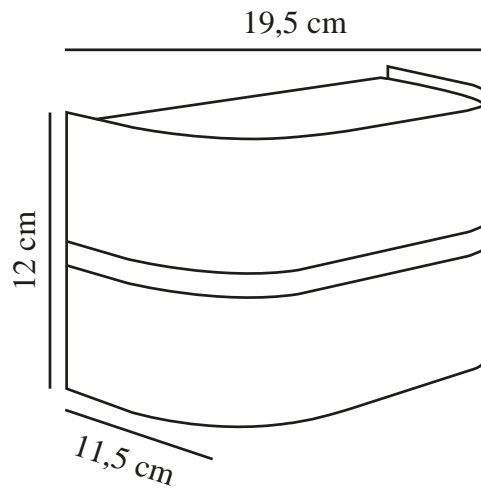

SIBELIS | WANDVERLICHTING | METALLIC BRUIN nordlux®

2418311061

Spanning (V): 220-240 Volt
IP-graad: IP44
Maximaal lampvermogen (W):
10W
Klasse (Klasse 1, Klasse 2,
Klasse 3): Klasse 2 (Dubbele
isolatie)
Lampfitting: E27
Parallele verbinding: True

Kleur: Metallic bruin

Hoogte (cm): 12
Breedte (cm): 19.5
Projectie (cm): 11.5

EAN: 5704924017704
TUN: 2366816

Artikelnummer: 2418311061
Stuks per masterdoos: 3
Hoogte verkoopdoos (cm): 23
Breedte verkoopdoos (cm): 20.5
Diepte verkoopdoos (cm): 16.5
Verkoopdoos inhoud m³ : 0.0078
Nettogewicht product (kg): 0.434