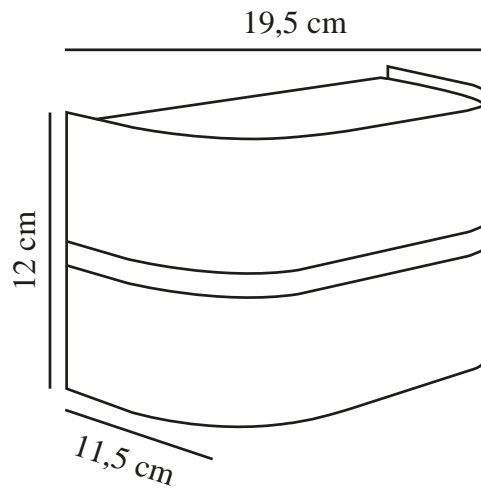

# SIBELIS | WANDVERLICHTING | METALLIC BRUIN nordlux®

2418311061

Spanning (V): 220-240 Volt  
IP-graad: IP44  
Maximaal lampvermogen (W):  
10W  
Klasse (Klasse 1, Klasse 2,  
Klasse 3): Klasse 2 (Dubbele  
isolatie)  
Lampfitting: E27  
Parallele verbinding: True

Kleur: Metallic bruin

Hoogte (cm): 12  
Breedte (cm): 19.5  
Projectie (cm): 11.5

EAN: 5704924017704  
TUN: 2366816

Artikelnummer: 2418311061  
Stuks per masterdoos: 3  
Hoogte verkoopdoos (cm): 23  
Breedte verkoopdoos (cm): 20.5  
Diepte verkoopdoos (cm): 16.5  
Verkoopdoos inhoud m<sup>3</sup> : 0.0078  
Nettogewicht product (kg): 0.434