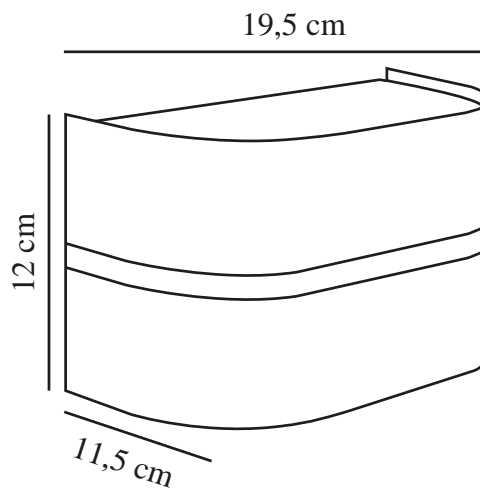

SIBELIS | VEGGLAMPE | METALLISK BRUN

2418311061

nordlux®

Spenning (V): 220-240 Volt
IP-grad: IP44
Maksimal lysstyrke (W): 10W
Klasse (Klasse 1, Klasse 2, Klasse 3): Klasse 2 (Dobbelt isolert)
Pæresokkel: E27
Parallellkobling: True

Farge: Metallisk brun

Høyde (cm): 12
Bredde (cm): 19.5
Projeksjon (cm): 11.5

EAN: 5704924017704
TUN: 2366816

Artikkelnummer: 2418311061
Stk. per master box: 3
Høyde på salgseske (cm): 23
Bredde på salgseske (cm): 20.5
Dybde på salgseske (cm): 16.5
Volum i salgseske m³ : 0.0078
Produktets nettovekt (kg): 0.434

Primært materiale: Plast
Sekundært materiale: Aluminium

- Enkelt og tidløst design
- Mykt og behagelig lys
- Parallellkobling er mulig

Sibelis har et enkelt og tidløst design med lett buede former og rene linjer. Den hvite diffusoren gir et mykt og behagelig lys i uterommene dine.