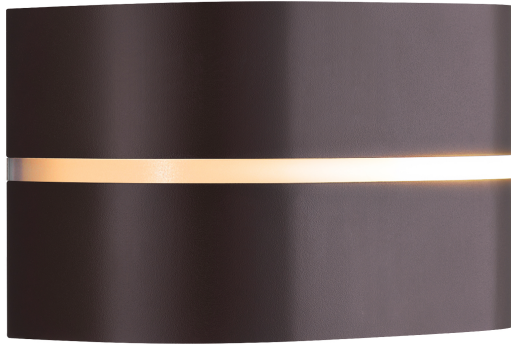

SIBELIS | VÄGGLAMPA | METALLISK BRUN

2418311061

nordlux®

Spänning (V): 220-240 Volt
IP-grad: IP44
Maximal lampeffekt (W): 10W
Klass (Klass 1, Klass 2, Klass 3):
Klass 2 (Dubbel isolerad)
Lampfatning: E27
Parallellkoppling: True

Primärt material: Plast
Sekundärt material: Aluminium
Färg: Metallisk brun

Höjd (cm): 12
Bredd (cm): 19.5
Projektion (cm): 11.5
EAN: 5704924017704
TUN: 2366816
Artikelnummer: 2418311061
Antal per kolla: 3
Säljförpackning höjd (cm): 23

Säljförpackning bredd cm: 20.5
Säljförpackning djup (cm): 16.5
Säljförpackning volym m³: 0.0078
Produktens nettovikt (kg): 0.434

- Enkel och tidlös design • Mjukt, behagligt ljus
- Parallellkoppling möjlig

Sibelis har en enkel och tidlös design med svagt böjda former och rena linjer. Den vita diffusorn ger ett mjukt och behagligt ljus i dina utomhusmiljöer.