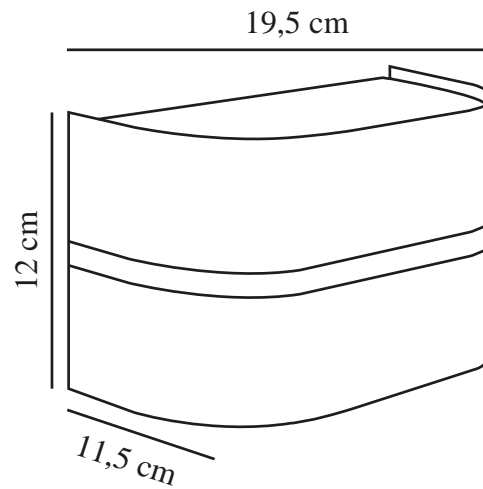

SIBELIS | VÄGGLAMPA | METALLISK BRUN

2418311061

nordlux®

Spänning (V): 220-240 Volt
IP-grad: IP44
Maximal lampeffekt (W): 10W
Klass (Klass 1, Klass 2, Klass 3):
Klass 2 (Dubbel isolerad)
Lampfatning: E27
Parallellkoppling: True

Primärt material: Plast
Sekundärt material: Aluminium
Färg: Metallisk brun

Höjd (cm): 12
Bredd (cm): 19.5
Projektion (cm): 11.5
EAN: 5704924017704
TUN: 2366816
Artikelnummer: 2418311061
Antal per kolla: 3
Säljförpackning höjd (cm): 23

Säljförpackning bredd cm: 20.5
Säljförpackning djup (cm): 16.5
Säljförpackning volym m³: 0.0078
Produktens nettovikt (kg): 0.434

- Enkel och tidlös design • Mjukt, behagligt ljus
- Parallellkoppling möjlig