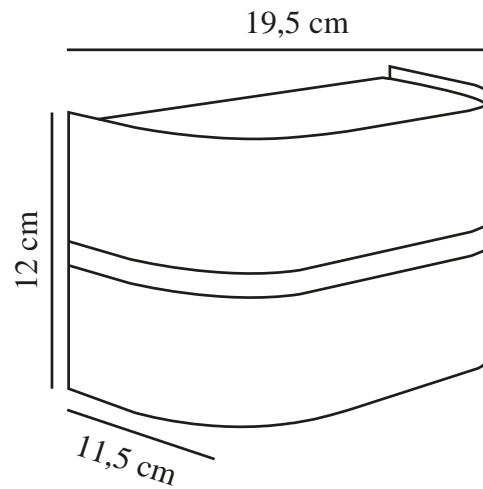

SIBELIS | VÄGGLAMPA | METALLISK BRUN

2418311061

nordlux®

Spänning (V): 220-240 Volt
IP-grad: IP44
Maximal lampeffekt (W): 10W
Klass (Klass 1, Klass 2, Klass 3):
Klass 2 (Dubbel isolerad)
Lampfatning: E27
Parallellkoppling: True

Primärt material: Plast
Sekundärt material: Aluminium
Färg: Metallisk brun

Höjd (cm): 12
Bredd (cm): 19.5
Projektion (cm): 11.5
EAN: 5704924017704
TUN: 2366816
Artikelnummer: 2418311061
Antal per kolla: 3
Säljförpackning höjd (cm): 23

Säljförpackning bredd cm: 20.5
Säljförpackning djup (cm): 16.5
Säljförpackning volym m³: 0.0078
Productens nettovikt (kg): 0.434

- Enkel och tidlös design • Mjukt, behagligt ljus
- Parallellkoppling möjlig