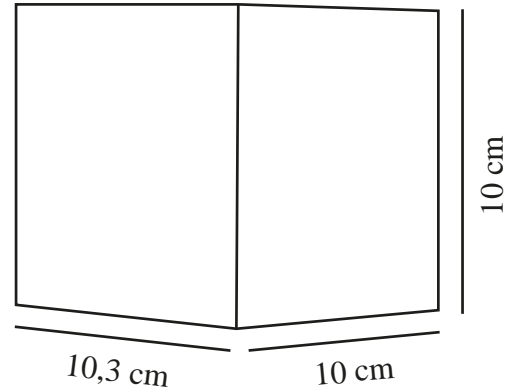

MILDA KUBI | WANDLEUCHTE | SCHWARZ

2418331003

nordlux®

Spannung (V): 220-240 Volt
IP-Grad: IP44
Klasse (Klasse 1, Klasse 2, Klasse 3): Klasse 2 (Dopp. isoliert)
Leuchtmittelsockel: LED Module
Parallelschaltung: True

Hauptmaterial: Aluminium
Sekundärmaterial: Plastik
Farbe: Schwarz

Höhe (cm): 10
Breite (cm): 10
Projektion (cm): 10.3
EAN: 5704924017711
TUN: 2366817
Artikelnummer: 2418331003
Stück pro Hauptkarton: 3
Verkaufsbox Höhe (cm): 11
Verkaufsbox Breite (cm): 11

Verkaufsbox Tiefe (cm): 11
Verkaufsbox Volumen m³: 0.0013
Produkt Nettogewicht (kg): 0.3344

Helligkeit des Lichts (Lumen): 290
Farbtemperatur (K): 3000K
Ra-Wert : 80
Lebensdauer (Std.): 25000
Energieklasse: F
Tatsächliche Watt (W): 4.9