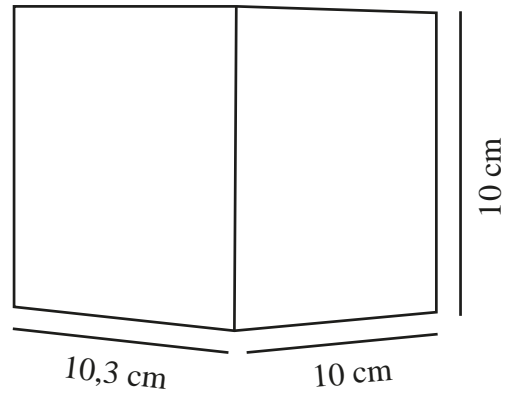

MILDA KUBI | VÆGLAMPE | SORT

2418331003

nordlux®

Spænding (V): 220-240 Volt
IP-vurdering: IP44
Klasse (klasse 1, klasse 2, klasse 3): Klasse 2 (Dobbelt isoleret)
Pærefatning: LED Module
Parallelforbindelse: True

Primært materiale: Aluminium
Sekundært materiale: Plast
Farve: Sort

Højde (cm): 10
Bredde (cm): 10
Projektion (cm): 10.3
EAN-nummer: 5704924017711
TUN: 2366817
Varenummer: 2418331003
Stk. pr. master-kasse: 3

Salgskasse, højde (cm): 11
Salgskasse, bredde (cm): 11
Salgskasse, dybde (cm): 11
Salgskasse, volumen (m³): 0.0013
Nettovægt af produkt (kg): 0.3344

Lysstyrke (lumen): 290
Farvetemperatur (K): 3000K
Ra-værdi : 80
Levetid (timer): 25000
Energiklasse: F
Faktisk effekt (W): 4.9

- Enkelt og minimalistisk design
- Lyser både op og ned
- Lyseffekter inkluderet
- Parallelforbindelse mulig
- 5 års LED-garanti

Milda Kubi har et enkelt og minimalistisk design og giver en interessant lyseffekt både opad og nedad på væggen. Brug de indbyggede lysmasker til at skabe det lysmønster, du ønsker.

ENERG

Nordlux
2418331003

A
B
C
D
E
F
G

F

5 kWh/1000h

2019/2015