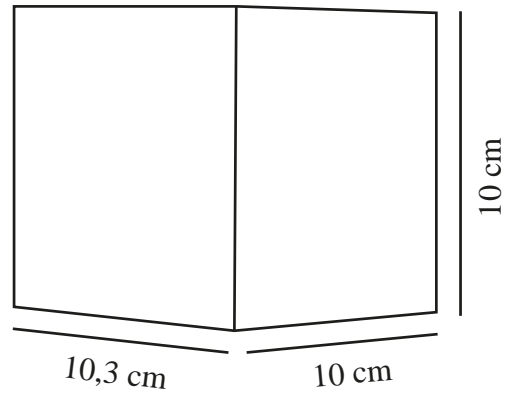

MILDA KUBI | VÆGLAMPE | SORT

2418331003

nordlux®

Spænding (V): 220-240 Volt
IP-vurdering: IP44
Klasse (klasse 1, klasse 2, klasse 3): Klasse 2 (Dobbelt isoleret)
Pærefatning: LED Module
Parallelforbindelse: True

Primært materiale: Aluminium
Sekundært materiale: Plast
Farve: Sort

Højde (cm): 10
Bredde (cm): 10
Projektion (cm): 10.3
EAN-nummer: 5704924017711
TUN: 2366817
Varenummer: 2418331003
Stk. pr. master-kasse: 3

Salgskasse, højde (cm): 11
Salgskasse, bredde (cm): 11
Salgskasse, dybde (cm): 11
Salgskasse, volumen (m³): 0.0013
Nettovægt af produkt (kg): 0.3344

Lysstyrke (lumen): 290
Farvetemperatur (K): 3000K
Ra-værdi : 80
Levetid (timer): 25000
Energiklasse: F
Faktisk effekt (W): 4.9

- Enkelt og minimalistisk design
- Lyser både op og ned
- Lyseffekter inkluderet
- Parallelforbindelse mulig
- 5 års LED-garanti

Milda Kubi har et enkelt og minimalistisk design og giver en interessant lyseffekt både opad og nedad på væggen. Brug de indbyggede lysmasker til at skabe det lysmønster, du ønsker.

ENERG

Nordlux
2418331003

A
B
C
D
E
F
G

F

5
kWh/1000h

2019/2015