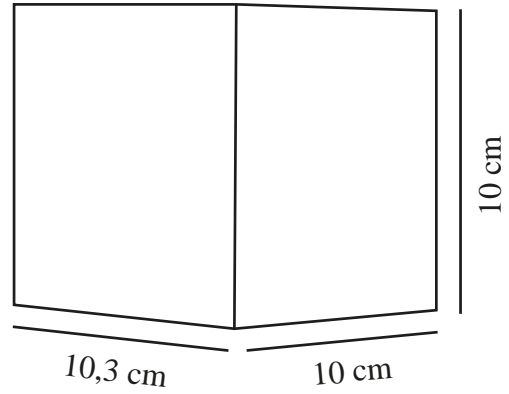

MILDA KUBI | WANDVERLICHTING | ZWART

2418331003

nordlux®

Spanning (V): 220-240 Volt
IP-graad: IP44
Klasse (Klasse 1, Klasse 2, Klasse 3): Klasse 2 (Dubbele isolatie)
Lampfitting: LED Module
Parallele verbinding: True

Primair materiaal: Aluminium
Secundair materiaal: Plastic
Kleur: Zwart

Hoogte (cm): 10
Breedte (cm): 10
Projectie (cm): 10.3

EAN: 5704924017711
TUN: 2366817
Artikelnummer: 2418331003
Stuks per masterdoos: 3

Hoogte verkoopdoos (cm): 11
Breedte verkoopdoos (cm): 11
Diepte verkoopdoos (cm): 11
Verkoopdoos inhoud m³: 0.0013
Nettogewicht product (kg): 0.3344

Helderheid van licht (Lumen): 290
Kleurtemperatuur (K): 3000K
Ra-waarde : 80
Levensduur (uur): 25000
Energieklasse: F
Werkelijke Watt (W): 4.9