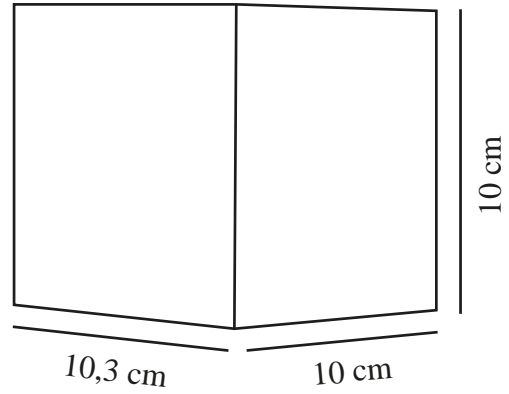

MILDA KUBI | WANDVERLICHTING | ZWART

2418331003

nordlux®

Spanning (V): 220-240 Volt
IP-graad: IP44
Klasse (Klasse 1, Klasse 2, Klasse 3): Klasse 2 (Dubbele isolatie)
Lampfitting: LED Module
Parallele verbinding: True

Primair materiaal: Aluminium
Secundair materiaal: Plastic
Kleur: Zwart

Hoogte (cm): 10
Breedte (cm): 10
Projectie (cm): 10.3

EAN: 5704924017711
TUN: 2366817
Artikelnummer: 2418331003
Stuks per masterdoos: 3

Hoogte verkoopdoos (cm): 11
Breedte verkoopdoos (cm): 11
Diepte verkoopdoos (cm): 11
Verkoopdoos inhoud m³ : 0.0013
Nettogewicht product (kg): 0.3344

Helderheid van licht (Lumen): 290
Kleurtemperatuur (K): 3000K
Ra-waarde : 80
Levensduur (uur): 25000
Energieklasse: F
Werkelijke Watt (W): 4.9