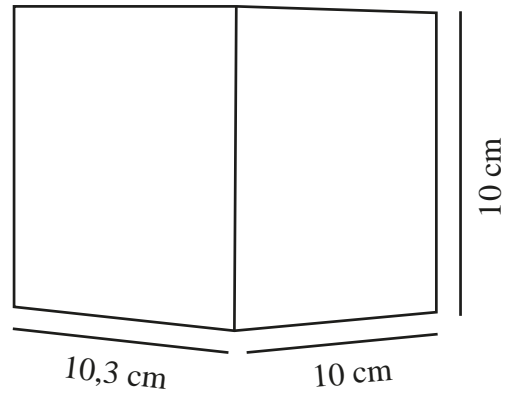

MILDA KUBI | VÄGGLAMPA | SVART

2418331003

nordlux®

Spänning (V): 220-240 Volt
IP-grad: IP44
Klass (Klass 1, Klass 2, Klass 3):
Klass 2 (Dubbel isolerad)
Lampfattning: LED Module
Parallellkoppling: True

Primärt material: Aluminium
Sekundärt material: Plast
Färg: Svart

Höjd (cm): 10
Bredd (cm): 10
Projektion (cm): 10.3
EAN: 5704924017711
TUN: 2366817
Artikelnummer: 2418331003
Antal per kolla: 3
Säljförpackning höjd (cm): 11

Säljförpackning bredd cm: 11
Säljförpackning djup (cm): 11
Säljförpackning volym m³: 0.0013
Productens nettovikt (kg): 0.3344

Ljusstyrka (lumen): 290
Färgtemperatur (K): 3000K
Ra-värde : 80
Livslängd (timmar): 25000
Energiklass: F
Faktisk watt (W): 4.9

- Enkel och minimalistisk design
- Lyser både uppåt och nedåt
- Ljuseffekter ingår
- Parallellkoppling möjlig
- Fem års LED-garanti