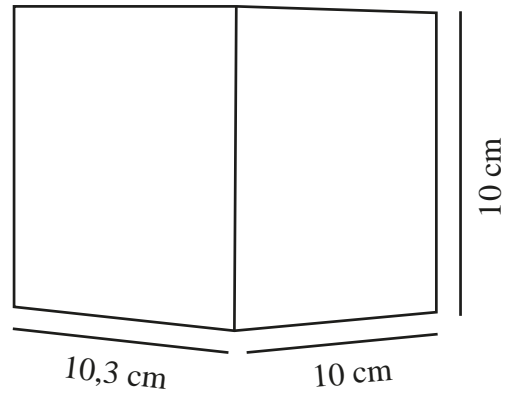

MILDA KUBI | VÄGGLAMPA | SVART

2418331003

nordlux®

Spänning (V): 220-240 Volt
IP-grad: IP44
Klass (Klass 1, Klass 2, Klass 3):
Klass 2 (Dubbel isolerad)
Lampfattning: LED Module
Parallellkoppling: True

Primärt material: Aluminium
Sekundärt material: Plast
Färg: Svart

Höjd (cm): 10
Bredd (cm): 10
Projektion (cm): 10.3

EAN: 5704924017711
TUN: 2366817
Artikelnummer: 2418331003
Antal per kolla: 3
Säljförpackning höjd (cm): 11

Säljförpackning bredd cm: 11
Säljförpackning djup (cm): 11
Säljförpackning volym m³: 0.0013
Productens nettovikt (kg): 0.3344

Ljusstyrka (lumen): 290
Färgtemperatur (K): 3000K
Ra-värde : 80
Livslängd (timmar): 25000
Energiklass: F
Faktisk watt (W): 4.9

- Enkel och minimalistisk design
- Lyser både uppåt och nedåt
- Ljuseffekter ingår
- Parallellkoppling möjlig
- Fem års LED-garanti