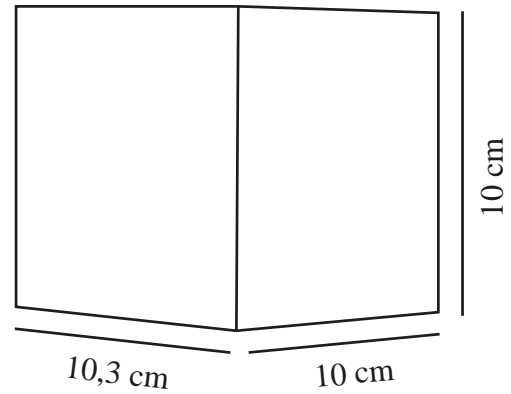

MILDA KUBI | VÆGLAMPE | ANTRACIT

2418331050

nordlux®