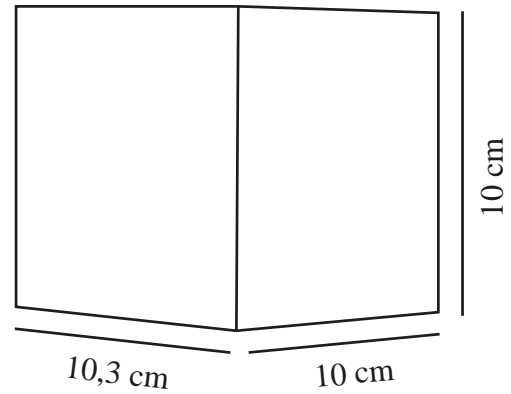

MILDA KUBI | WANDVERLICHTING | ANTRACIET

2418331050

nordlux®

Spanning (V): 220-240 Volt
IP-graad: IP44
Klasse (Klasse 1, Klasse 2, Klasse 3): Klasse 2 (Dubbele isolatie)
Lampfitting: LED Module
Parallele verbinding: True

Primair materiaal: Aluminium
Secundair materiaal: Plastic
Kleur: Antraciet

Hoogte (cm): 10
Breedte (cm): 10
Projectie (cm): 10.3

EAN: 5704924017728
TUN: 2366818
Artikelnummer: 2418331050
Stuks per masterdoos: 3

Hoogte verkoopdoos (cm): 11
Breedte verkoopdoos (cm): 11
Diepte verkoopdoos (cm): 11
Verkoopdoos inhoud m³: 0.0013
Nettogewicht product (kg): 0.3344

Helderheid van licht (Lumen): 290
Kleurtemperatuur (K): 3000K
Ra-waarde : 80
Levensduur (uur): 25000
Energieklasse: F
Werkelijke Watt (W): 4.9

- Eenvoudig en minimalistisch design • Schijnt zowel omhoog als omlaag • Inclusief lichteffecten
- Parallelschakeling mogelijk • 5 jaar LED-garantie

Milda Kubi heeft een eenvoudig en minimalistisch ontwerp en levert zowel naar boven als naar beneden op de muur een interessant lichteffect op. Gebruik de ingebouwde lichtmaskers om een lichtpatroon naar wens te creëren.

ENERG

Nordlux
2418331050

A
B
C
D
E
F
G

F

5 kWh/1000h

2019/2015