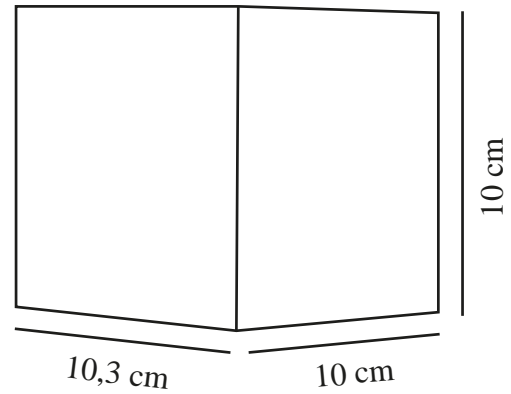

MILDA KUBI | VÄGGLAMPA | ANTRACIT

2418331050

nordlux®

Spänning (V): 220-240 Volt
IP-grad: IP44
Klass (Klass 1, Klass 2, Klass 3):
Klass 2 (Dubbel isolerad)
Lampfattning: LED Module
Parallellkoppling: True

Primärt material: Aluminium
Sekundärt material: Plast
Färg: Antracit

Höjd (cm): 10
Bredd (cm): 10
Projektion (cm): 10,3

EAN: 5704924017728
TUN: 2366818
Artikelnummer: 2418331050
Antal per kolla: 3
Säljförpackning höjd (cm): 11

Säljförpackning bredd cm: 11
Säljförpackning djup (cm): 11
Säljförpackning volym m³: 0.0013
Productens nettovikt (kg): 0.3344

Ljusstyrka (lumen): 290
Färgtemperatur (K): 3000K
Ra-värde : 80
Livslängd (timmar): 25000
Energiklass: F
Faktisk watt (W): 4.9

- Enkel och minimalistisk design
- Lyser både uppåt och nedåt
- Ljuseffekter ingår
- Parallellkoppling möjlig
- Fem års LED-garanti

Milda Kubi har en enkel och minimalistisk design och ger en intressant ljuseffekt i både uppåt- och nedåtgående riktning på väggen. Använd de inbyggda ljusmaskerna för att skapa det ljusmönster du vill ha.

ENERG

Nordlux
2418331050

A
B
C
D
E
F
G

5 kWh/1000h

2019/2015