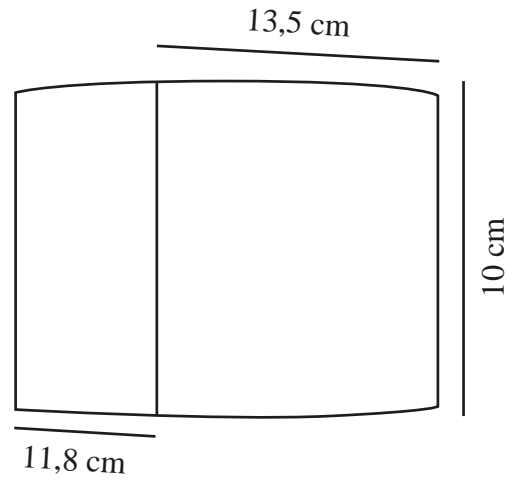

MILDA | WANDLEUCHE | SCHWARZ

2418351003

nordlux®

Spannung (V): 220-240 Volt
IP-Grad: IP44
Klasse (Klasse 1, Klasse 2, Klasse 3): Klasse 2 (Dopp. isoliert)
Leuchtmittelsockel: LED Module
Parallelschaltung: True

Hauptmaterial: Aluminium
Sekundärmaterial: Plastik
Farbe: Schwarz

Höhe (cm): 10
Breite (cm): 13.5
Projektion (cm): 11.8
EAN: 5704924017735
TUN: 2366819
Artikelnummer: 2418351003
Stück pro Hauptkarton: 3
Verkaufsbox Höhe (cm): 11
Verkaufsbox Breite (cm): 14.5

Verkaufsbox Tiefe (cm): 12.5
Verkaufsbox Volumen m³: 0.002
Produkt Nettogewicht (kg): 0.3382

Helligkeit des Lichts (Lumen): 290
Farbtemperatur (K): 3000K
Ra-Wert : 80
Lebensdauer (Std.): 25000
Energieklasse: F
Tatsächliche Watt (W): 4.9