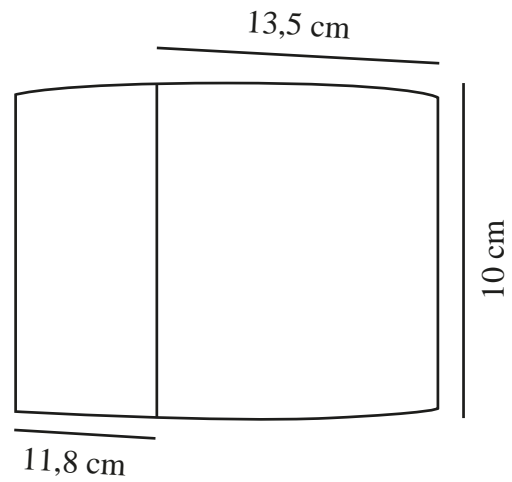

MILDA | WANDLEUCHE | SCHWARZ

2418351003

nordlux®

Spannung (V): 220-240 Volt
IP-Grad: IP44
Klasse (Klasse 1, Klasse 2, Klasse 3): Klasse 2 (Dopp. isoliert)
Leuchtmittelsockel: LED Module
Parallelschaltung: True

Hauptmaterial: Aluminium
Sekundärmaterial: Plastik
Farbe: Schwarz

Höhe (cm): 10
Breite (cm): 13.5
Projektion (cm): 11.8
EAN: 5704924017735
TUN: 2366819
Artikelnummer: 2418351003
Stück pro Hauptkarton: 3
Verkaufsbox Höhe (cm): 11
Verkaufsbox Breite (cm): 14.5

Verkaufsbox Tiefe (cm): 12.5
Verkaufsbox Volumen m³: 0.002
Produkt Nettogewicht (kg): 0.3382

Helligkeit des Lichts (Lumen): 290
Farbtemperatur (K): 3000K
Ra-Wert : 80
Lebensdauer (Std.): 25000
Energieklasse: F
Tatsächliche Watt (W): 4.9