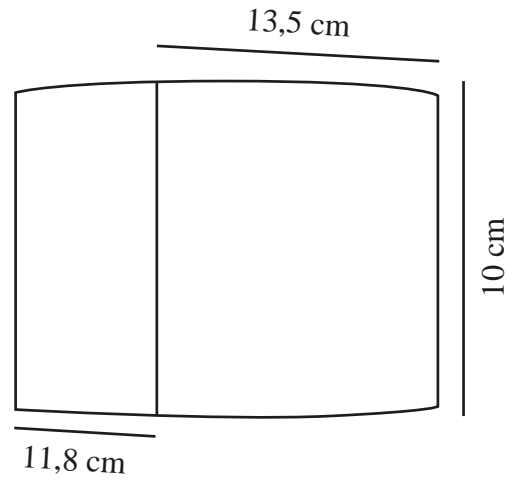

MILDA | VÆGLAMPE | SORT

2418351003

nordlux®

Spænding (V): 220-240 Volt
IP-vurdering: IP44
Klasse (klasse 1, klasse 2, klasse 3): Klasse 2 (Dobbelt isoleret)
Pærefatning: LED Module
Parallelforbindelse: True

Primært materiale: Aluminium
Sekundært materiale: Plast
Farve: Sort

Højde (cm): 10
Bredde (cm): 13.5
Projektion (cm): 11.8

EAN-nummer: 5704924017735
TUN: 2366819
Varenummer: 2418351003
Stk. pr. master-kasse: 3

Salgskasse, højde (cm): 11
Salgskasse, bredde (cm): 14.5
Salgskasse, dybde (cm): 12.5
Salgskasse, volumen (m³): 0.002
Nettovægt af produkt (kg): 0.3382

Lysstyrke (lumen): 290
Farvetemperatur (K): 3000K
Ra-værdi : 80
Levetid (timer): 25000
Energiklasse: F
Faktisk effekt (W): 4.9

- Enkelt og minimalistisk design
- Lyser både op og ned
- Lyseffekter inkluderet
- Parallelforbindelse mulig
- 5 års LED-garanti

Milda har et enkelt og minimalistisk design og giver en interessant lyseffekt både opad og nedad på væggen. Brug de indbyggede lysmasker til at skabe det lysmønster, du ønsker.

Nordlux
2418351003

A
B
C
D
E
F
G

F

5 kWh/1000h

2019/2015