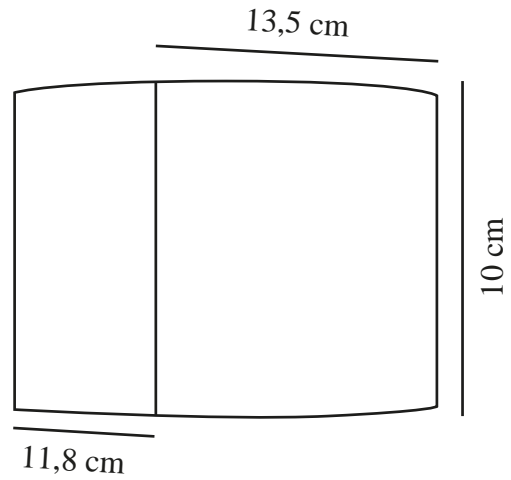

MILDA | APPLIQUE MURALE | NOIR

2418351003

nordlux®

Tension (V): 220-240 Volt
Protection IP: IP44
Classe (Classe 1, Classe 2, Classe 3): Classe 2 (Double isolation)
Culot d'ampoule: LED Module
Connexion parallèle: True

Matière première: Aluminium
Matériau secondaire: Matière plastique
Couleur: Noir

Hauteur (cm): 10

Largeur (cm): 13.5
Projection (cm): 11.8

EAN: 5704924017735
TUN: 2366819
Numéro d'article: 2418351003
Pièces par unité d'emballage: 3
Hauteur de la boîte de vente (cm): 11
Largeur de la boîte de vente (cm): 14.5
Profondeur de la boîte de vente (cm): 12.5

Volume de la boîte de vente m³: 0.002
Poids net du produit (kg): 0.3382

Luminosité de l'éclairage (Lumen): 290
Température de couleur (K): 3000K
Valeur Ra : 80
Durée de vie (heures): 25000
Classe énergétique: F
Puissance active (W): 4.9