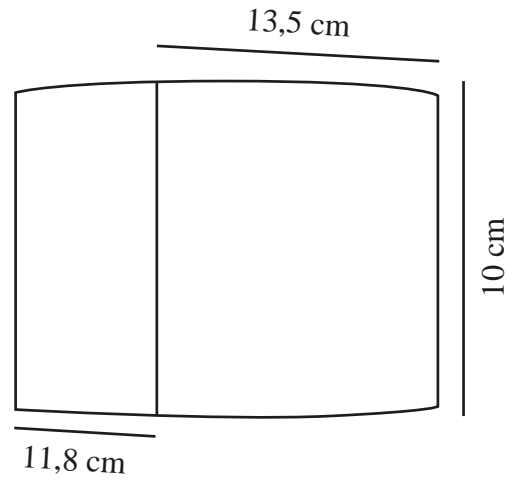

# MILDA | APPLIQUE MURALE | NOIR

2418351003

nordlux®

Tension (V): 220-240 Volt  
Protection IP: IP44  
Classe (Classe 1, Classe 2, Classe 3): Classe 2 (Double isolation)  
Culot d'ampoule: LED Module  
Connexion parallèle: True

Matière première: Aluminium  
Matériau secondaire: Matière plastique  
Couleur: Noir

Hauteur (cm): 10

Largeur (cm): 13.5  
Projection (cm): 11.8

EAN: 5704924017735  
TUN: 2366819  
Numéro d'article: 2418351003  
Pièces par unité d'emballage: 3  
Hauteur de la boîte de vente (cm): 11  
Largeur de la boîte de vente (cm): 14.5  
Profondeur de la boîte de vente (cm): 12.5

Volume de la boîte de vente m<sup>3</sup>: 0.002  
Poids net du produit (kg): 0.3382

Luminosité de l'éclairage (Lumen): 290  
Température de couleur (K): 3000K  
Valeur Ra : 80  
Durée de vie (heures): 25000  
Classe énergétique: F  
Puissance active (W): 4.9