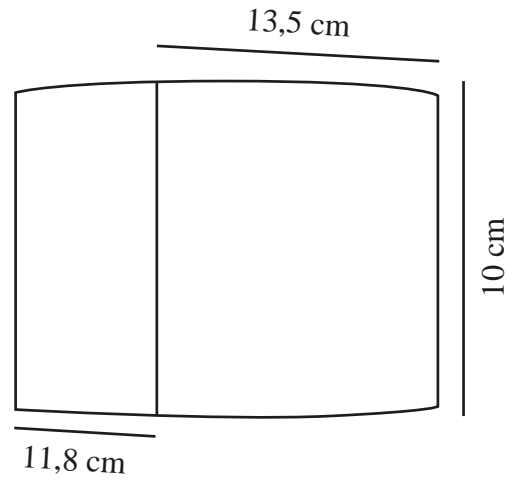

MILDA | WANDVERLICHTING | ZWART

2418351003

nordlux®

Spanning (V): 220-240 Volt
IP-graad: IP44
Klasse (Klasse 1, Klasse 2, Klasse 3): Klasse 2 (Dubbele isolatie)
Lampfitting: LED Module
Parallele verbinding: True

Primair materiaal: Aluminium
Secundair materiaal: Plastic
Kleur: Zwart

Hoogte (cm): 10
Breedte (cm): 13.5
Projectie (cm): 11.8

EAN: 5704924017735
TUN: 2366819
Artikelnummer: 2418351003
Stuks per masterdoos: 3

Hoogte verkoopdoos (cm): 11
Breedte verkoopdoos (cm): 14.5
Diepte verkoopdoos (cm): 12.5
Verkoopdoos inhoud m³: 0.002
Nettogewicht product (kg): 0.3382

Helderheid van licht (Lumen): 290
Kleurtemperatuur (K): 3000K
Ra-waarde : 80
Levensduur (uur): 25000
Energieklasse: F
Werkelijke Watt (W): 4.9