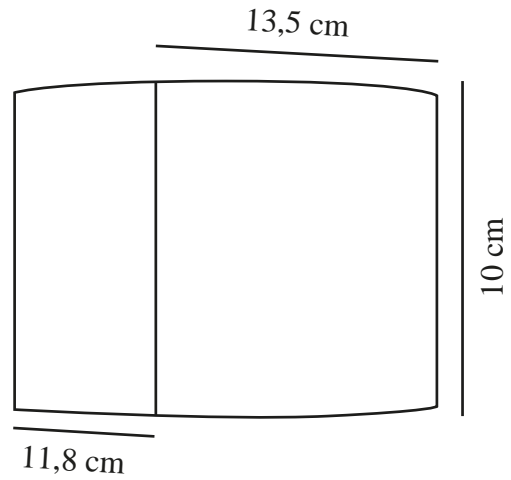

MILDA | WANDVERLICHTING | ZWART

2418351003

nordlux®

Spanning (V): 220-240 Volt
IP-graad: IP44
Klasse (Klasse 1, Klasse 2, Klasse 3): Klasse 2 (Dubbele isolatie)
Lampfitting: LED Module
Parallele verbinding: True

Primair materiaal: Aluminium
Secundair materiaal: Plastic
Kleur: Zwart

Hoogte (cm): 10
Breedte (cm): 13.5
Projectie (cm): 11.8

EAN: 5704924017735
TUN: 2366819
Artikelnummer: 2418351003
Stuks per masterdoos: 3

Hoogte verkoopdoos (cm): 11
Breedte verkoopdoos (cm): 14.5
Diepte verkoopdoos (cm): 12.5
Verkoopdoos inhoud m³: 0.002
Nettogewicht product (kg): 0.3382

Helderheid van licht (Lumen): 290
Kleurtemperatuur (K): 3000K
Ra-waarde: 80
Levensduur (uur): 25000
Energieklasse: F
Werkelijke Watt (W): 4.9