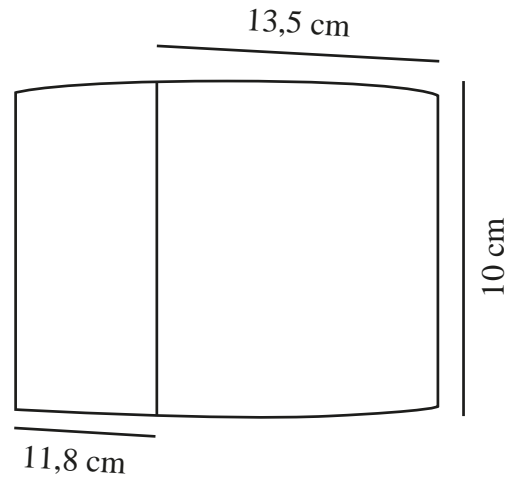

MILDA | VEGGLAMPE | SORT

2418351003

nordlux®

Spenning (V): 220-240 Volt
IP-grad: IP44
Klasse (Klasse 1, Klasse 2, Klasse 3): Klasse 2 (Dobbelt isolert)
Pæresokkel: LED Module
Parallellkobling: True

Primært materiale: Aluminium
Sekundært materiale: Plast
Farge: Sort

Høyde (cm): 10
Bredde (cm): 13.5
Projeksjon (cm): 11.8

EAN: 5704924017735
TUN: 2366819
Artikkelnummer: 2418351003
Stk. per master box: 3

Høyde på salgseske (cm): 11
Bredde på salgseske (cm): 14.5
Dybde på salgseske (cm): 12.5
Volum i salgseske m³: 0.002
Produktets nettovekt (kg): 0.3382