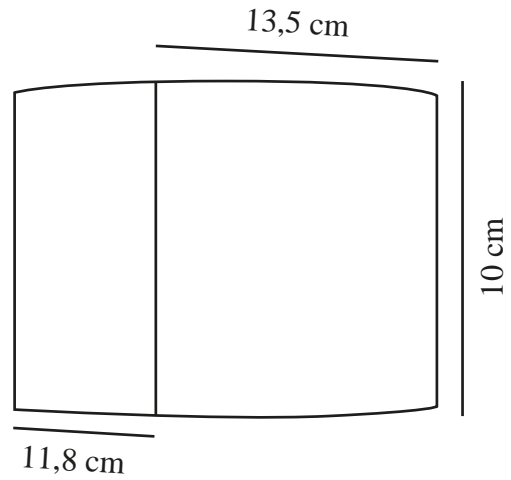

MILDA | VÄGGLAMPA | SVART

2418351003

nordlux®

Spänning (V): 220-240 Volt
IP-grad: IP44
Klass (Klass 1, Klass 2, Klass 3):
Klass 2 (Dubbel isolerad)
Lampfästmått: LED Module
Parallellkoppling: True

Primärt material: Aluminium
Sekundärt material: Plast
Färg: Svart

Höjd (cm): 10
Bredd (cm): 13.5
Projektion (cm): 11.8
EAN: 5704924017735
TUN: 2366819
Artikelnummer: 2418351003

Antal per kolla: 3
Säljförpackning höjd (cm): 11
Säljförpackning bredd (cm): 14.5
Säljförpackning djup (cm): 12.5
Säljförpackning volym m³: 0.002
Productens nettovikt (kg): 0.3382

Ljusstyrka (lumen): 290
Färgtemperatur (K): 3000K
Ra-värde : 80
Livslängd (timmar): 25000
Energiklass: F
Faktisk watt (W): 4.9

- Enkel och minimalistisk design
- Lyser både uppåt och nedåt
- Ljuseffekter ingår
- Parallellkoppling möjlig
- Fem års LED-garanti