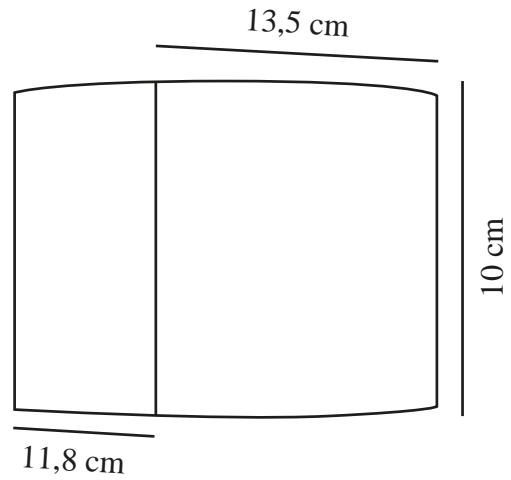

# MILDA | VÄGGLAMPA | SVART

2418351003

nordlux®

Spänning (V): 220-240 Volt  
IP-grad: IP44  
Klass (Klass 1, Klass 2, Klass 3):  
Klass 2 (Dubbel isolerad)  
Lampfästmått: LED Module  
Parallellkoppling: True

Primärt material: Aluminium  
Sekundärt material: Plast  
Färg: Svart

Höjd (cm): 10  
Bredd (cm): 13.5  
Projektion (cm): 11.8  
EAN: 5704924017735  
TUN: 2366819  
Artikelnummer: 2418351003

Antal per kolla: 3  
Säljförpackning höjd (cm): 11  
Säljförpackning bredd (cm): 14.5  
Säljförpackning djup (cm): 12.5  
Säljförpackning volym m<sup>3</sup>: 0.002  
Productens nettovikt (kg): 0.3382

Ljusstyrka (lumen): 290  
Färgtemperatur (K): 3000K  
Ra-värde : 80  
Livslängd (timmar): 25000  
Energiklass: F  
Faktisk watt (W): 4.9

- Enkel och minimalistisk design
- Lyser både uppåt och nedåt
- Ljuseffekter ingår
- Parallellkoppling möjlig
- Fem års LED-garanti