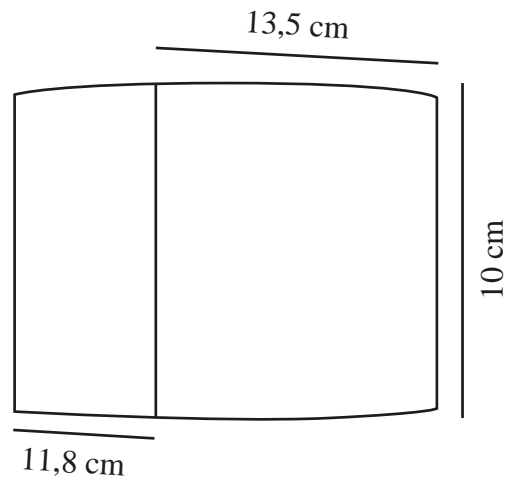

MILDA | VÆGLAMPE | ANTRACIT

2418351050

nordlux®

Spænding (V): 220-240 Volt
IP-vurdering: IP44
Klasse (klasse 1, klasse 2, klasse 3): Klasse 2 (Dobbelt isoleret)
Pærefatning: LED Module
Parallelforbindelse: True

Primært materiale: Aluminium
Sekundært materiale: Plast
Farve: Antracit

Højde (cm): 10
Bredde (cm): 13.5
Projektion (cm): 11.8

EAN-nummer: 5704924017742
TUN: 2366820
Varenummer: 2418351050
Stk. pr. master-kasse: 3

Salgskasse, højde (cm): 11
Salgskasse, bredde (cm): 14.5
Salgskasse, dybde (cm): 12.5
Salgskasse, volumen (m³): 0.002
Nettovægt af produkt (kg): 0.3382

Lysstyrke (lumen): 290
Farvetemperatur (K): 3000K
Ra-værdi : 80
Levetid (timer): 25000
Energiklasse: F
Faktisk effekt (W): 4.9

- Enkelt og minimalistisk design
- Lyser både op og ned
- Lyseffekter inkluderet
- Parallelforbindelse mulig
- 5 års LED-garanti

Milda har et enkelt og minimalistisk design og giver en interessant lyseffekt både opad og nedad på væggen. Brug de indbyggede lysmasker til at skabe det lysmønster, du ønsker.

Nordlux
2418351050

A
B
C
D
E
F
G

F

5 kWh/1000h

2019/2015